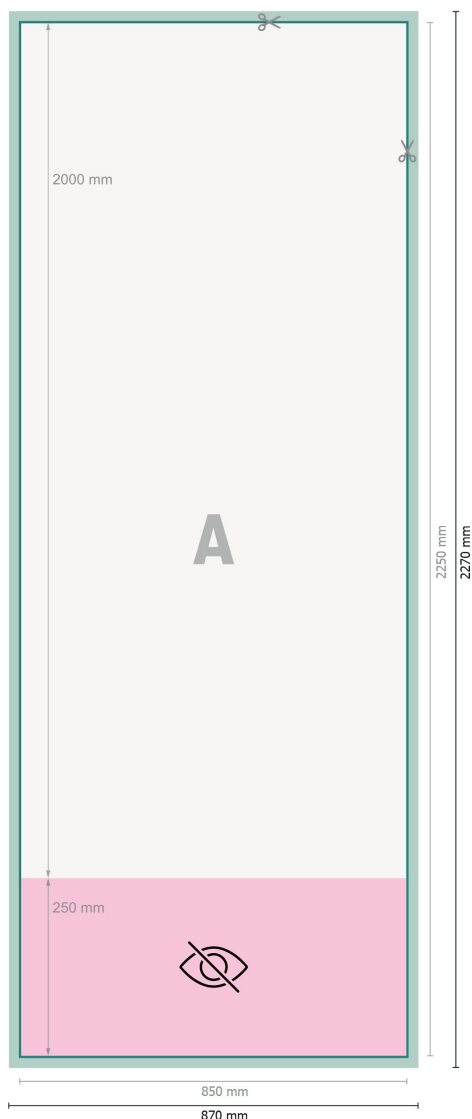

# Pack multiple Roll-up standard noir, 85 x 200 cm

**Format de données (incl. 10 mm fond perdu):**  
87 x 227 cm

**Format final:**  
85 x 225 cm

**Partie visible:**  
85 x 200 cm

**Surface imprimable:**  
85 x 225 cm

**Distance de sécurité:**  
10 mm  
distance entre le texte/les informations et le bord du format final. Ceci empêche d'entamer le motif.

## Explication des symboles

-  Fond perdu
-  Sens de lecture
-  Format final
-  Format de données
-  Nous découpons/perforons votre produit ici
-  non visible

## Remarque :

Prévoir une marge de sécurité comme indiqué.

Placer les couleurs de fond, images ou graphiques jusqu'au bord du format de données.

Lors de la production, il peut y avoir des tolérances suite à la découpe ou au pli.