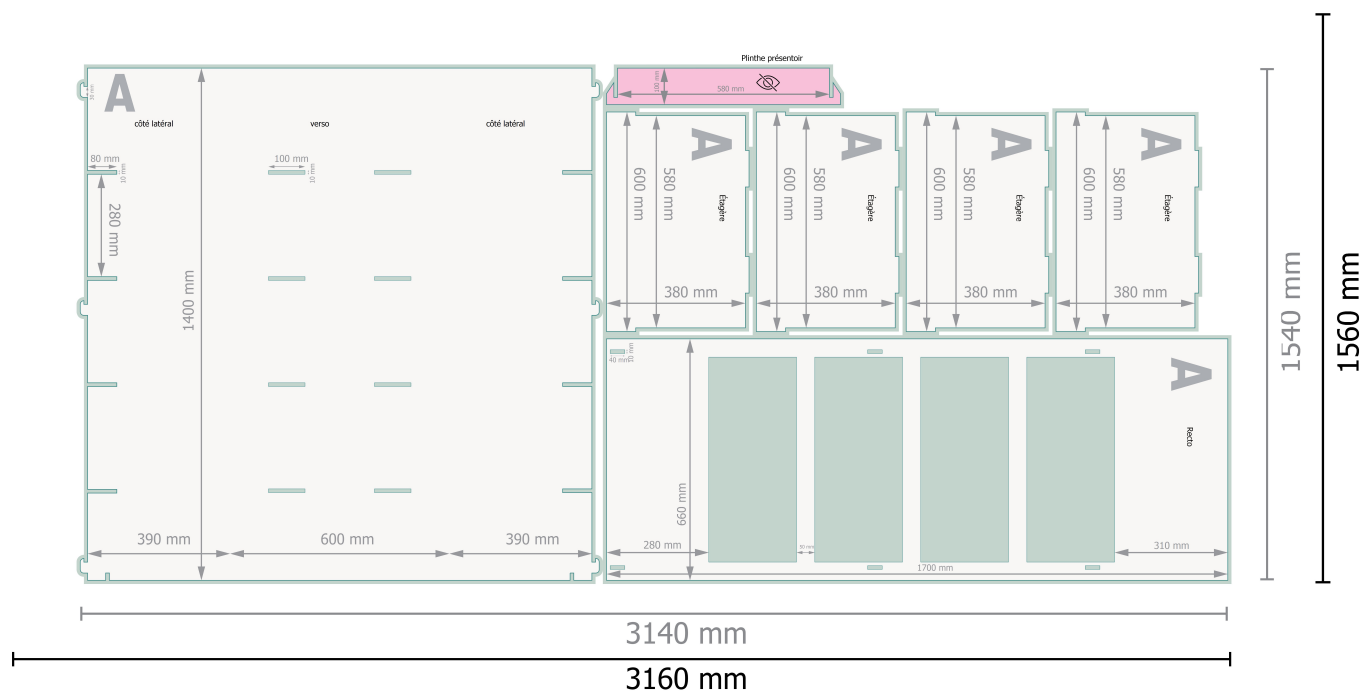

Présentoirs étagères pour 4 étagères

Format de données (incl. 10 mm fond perdu):

316 x 156 cm

Format final:

314 x 154 cm

fond perdu:

10 mm

Distance de sécurité:

3 mm

distance entre le texte/les informations et le bord du format final. Ceci empêche d'entamer le motif.

Veuillez retirer le contour de découpe du modèle de téléchargement avant de générer vos données d'impression.
 Merci de nous préciser comment vous souhaitez obtenir votre contour de découpe dans un second fichier (fichier d'aperçu).

Explication des symboles

 Fond perdu

 Sens de lecture

 Format final

 Format de données

 non visible

Remarque :

Prévoir une marge de sécurité comme indiqué.

Placer les couleurs de fond, images ou graphiques jusqu'au bord du format de données.

Lors de la production, il peut y avoir des tolérances suite à la découpe ou au pli.

Vous trouverez des indications sur les données d'impression sous la catégorie *Données d'impression* sur www.onlineprinters.com