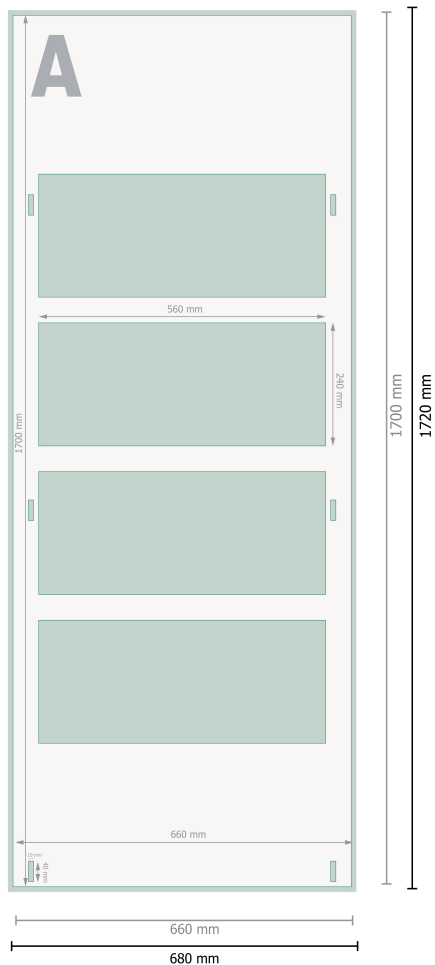

Présentoirs étagères, plaque frontale seule

4 Regale, Re-board® 10 mm

Veuillez retirer le contour de découpe du modèle de téléchargement avant de générer vos données d'impression. Merci de nous préciser comment vous souhaitez obtenir votre contour de découpe dans un second fichier (fichier d'aperçu).

Format de données (incl. 10 mm fond perdu):
68 x 172 cm

Format final:
66 x 170 cm

fond perdu:
10 mm

Distance de sécurité:
3 mm
distance entre le texte/les informations et le bord du format final. Ceci empêche d'entamer le motif.

Explication des symboles

 Fond perdu

 Sens de lecture

 Format final

 Format de données

Remarque :

Prévoir une marge de sécurité comme indiqué.

Placer les couleurs de fond, images ou graphiques jusqu'au bord du format de données.

Lors de la production, il peut y avoir des tolérances suite à la découpe ou au pli.

Vous trouverez des indications sur les données d'impression sous la catégorie *Données d'impression* sur www.onlineprinters.com