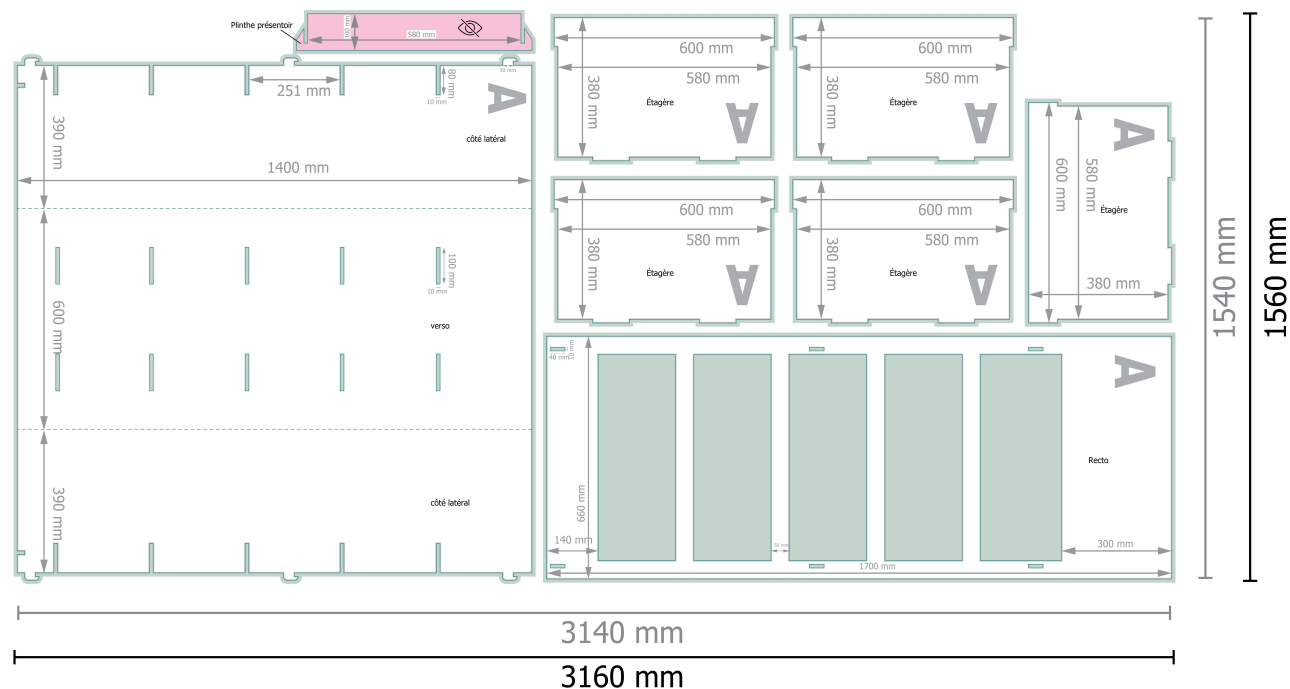

# Présentoirs étagères pour 5 étagères

**Format de données (incl. 10 mm fond perdu):**

316 x 156 cm

**Format final:**

314 x 154 cm

**fond perdu:**

10 mm

**Distance de sécurité:**

3 mm

distance entre le texte/les informations et le bord du format final. Ceci empêche d'entamer le motif.

Veuillez retirer le contour de découpe du modèle de téléchargement avant de générer vos données d'impression.  
Merci de nous préciser comment vous souhaitez obtenir votre contour de découpe dans un second fichier (fichier d'aperçu).

## Remarque :

Prévoir une marge de sécurité comme indiqué.

Placer les couleurs de fond, images ou graphiques jusqu'au bord du format de données.

Lors de la production, il peut y avoir des tolérances suite à la découpe ou au pli.