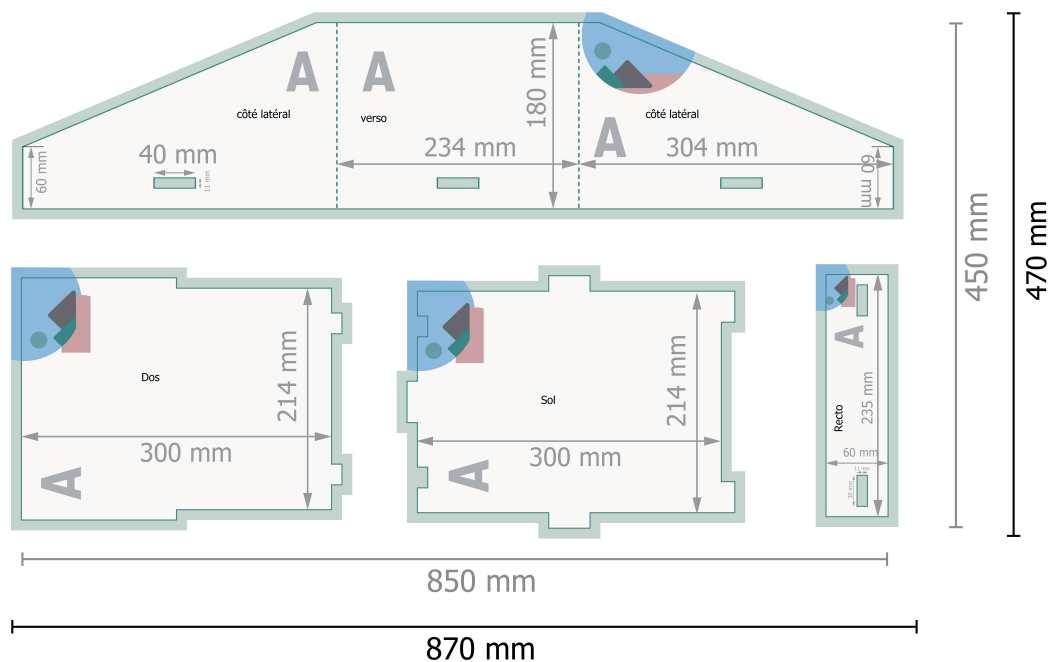

Présentoirs de produits pour comptoir, profond

Format de données (incl. 10 mm fond perdu):
87 x 47 cm

Format final:
85 x 45 cm

fond perdu:
10 mm

Distance de sécurité:
3 mm
distance entre le texte/les informations et le bord du format final. Ceci empêche d'entamer le motif.

Explication des symboles

-  Fond perdu
-  Sens de lecture
-  Format final
-  Format de données
-  Rainage/Pliage

Remarque :

Prévoir une marge de sécurité comme indiqué.

Placer les couleurs de fond, images ou graphiques jusqu'au bord du format de données.