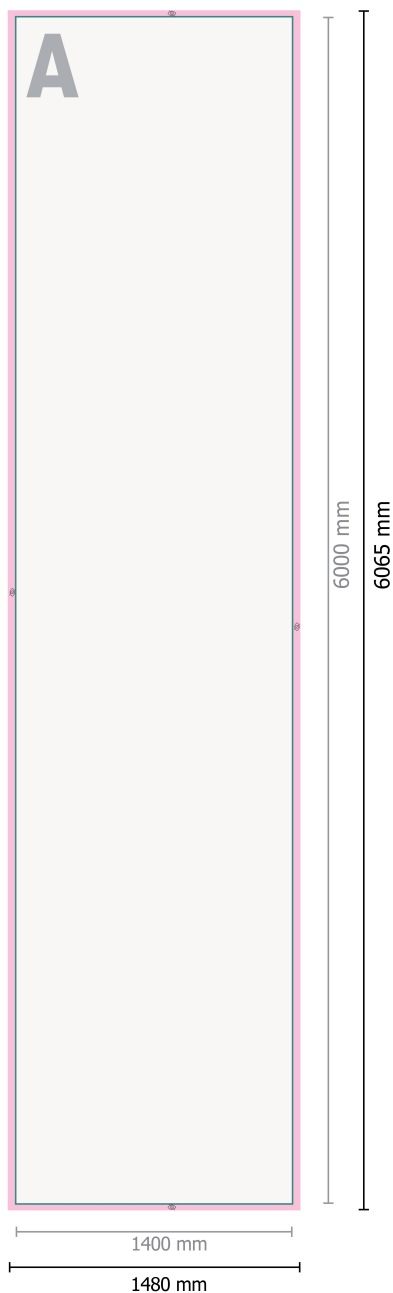

Totems gonflables, impression seule

6 m, 80 g/m² Nylon

Format de données:

148 x 606,5 cm

Partie visible:

140 x 600 cm

Distance de sécurité:

3 mm

distance entre le texte/les informations et le bord du format final. Ceci empêche d'entamer le motif.

Veillez retirer le contour de découpe du modèle de téléchargement avant de générer vos données d'impression.
Merci de nous préciser comment vous souhaitez obtenir votre contour de découpe dans un second fichier (fichier d'aperçu).

Explication des symboles

A Sens de lecture

 Format de données

 non visible

Remarque :

Prévoir une marge de sécurité comme indiqué.

Placer les couleurs de fond, images ou graphiques jusqu'au bord du format de données.