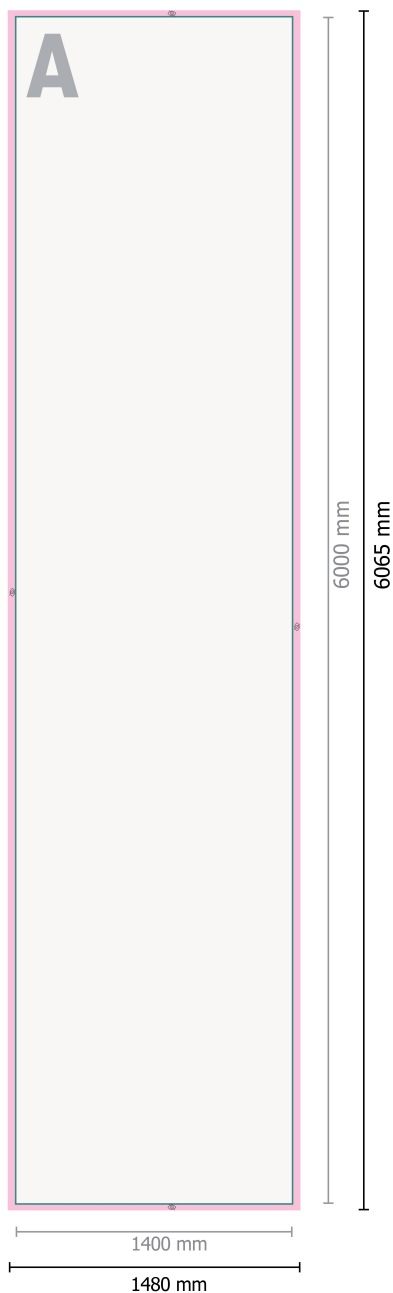

Totems gonflables, Ø 45 cm

6 m, 80 g/m<sup>2</sup> Nylon

**Format de données:**

148 x 606,5 cm

**Partie visible:**

140 x 600 cm

**Distance de sécurité:**

3 mm

distance entre le texte/les informations et le bord du format final. Ceci empêche d'entamer le motif.

Veillez retirer le contour de découpe du modèle de téléchargement avant de générer vos données d'impression.  
Merci de nous préciser comment vous souhaitez obtenir votre contour de découpe dans un second fichier (fichier d'aperçu).

**Explication des symboles**

**A** Sens de lecture

 Format de données

 non visible

**Remarque :**

Prévoir une marge de sécurité comme indiqué.

Placer les couleurs de fond, images ou graphiques jusqu'au bord du format de données.