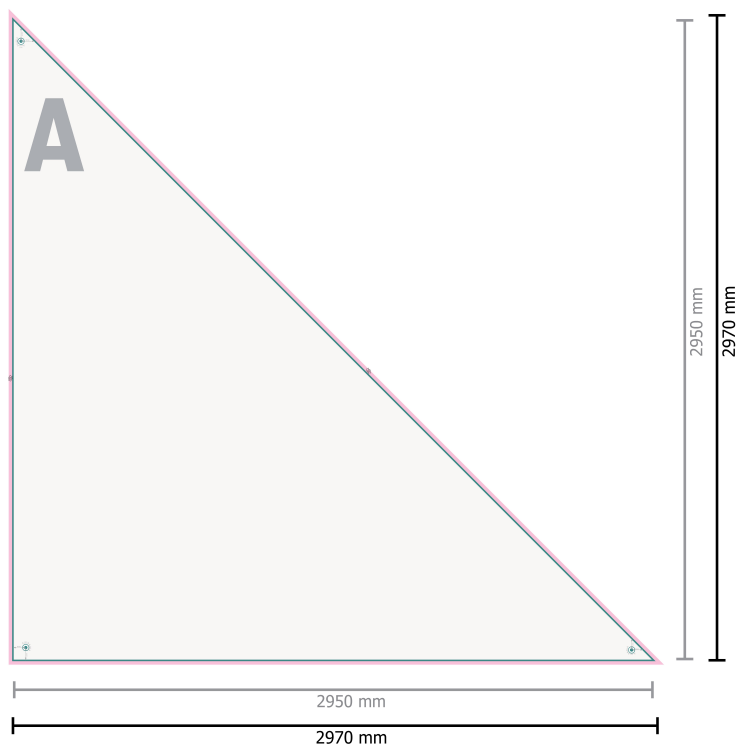

# Voiles d'ombrage triangulaire

 oeillets

Veillez retirer le contour de découpe du modèle de téléchargement avant de générer vos données d'impression.  
Merci de nous préciser comment vous souhaitez obtenir votre contour de découpe dans un second fichier (fichier d'aperçu).

## Format de données:

297 x 297 cm

## Partie visible:

295 x 295 cm

## Distance de sécurité:

4 mm

distance entre le texte/les informations et le bord du format final. Ceci empêche d'entamer le motif.