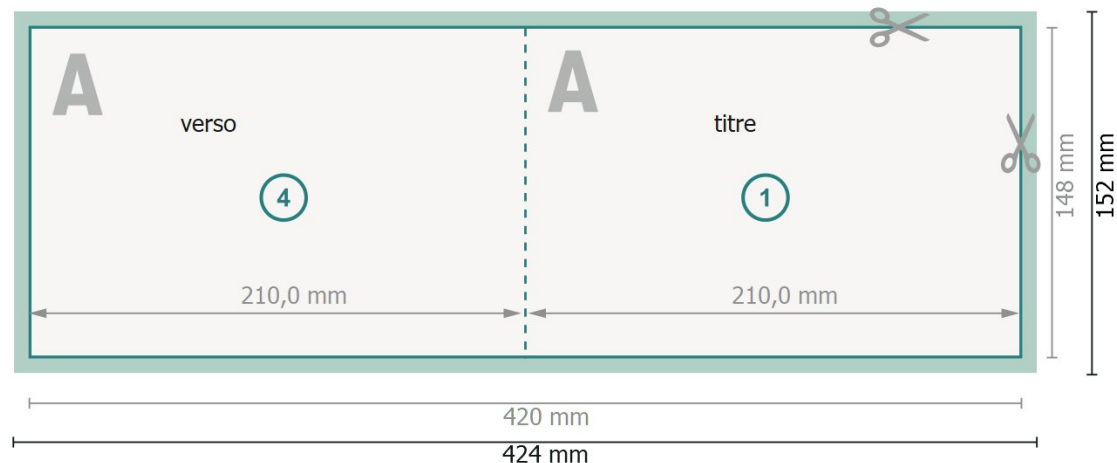

# Klappkarten Querformat, A5

1 pli

extérieur

intérieur

**Format de données (incl. 2 mm fond perdu):**

42,4 x 15,2 cm

**fond perdu:**

2 mm

**Format final:**

42 x 14,8 cm

**Format final (fermé):**

21 x 14,8 cm

**Distance de sécurité:**

4 mm

distance entre le texte/les informations et le bord du format final. Ceci empêche d'entamer le motif.

## Remarque :

Prévoir une marge de sécurité comme indiqué.

Placer les couleurs de fond, images ou graphiques jusqu'au bord du format de données.

Lors de la production, il peut y avoir des tolérances suite à la découpe ou au pli.