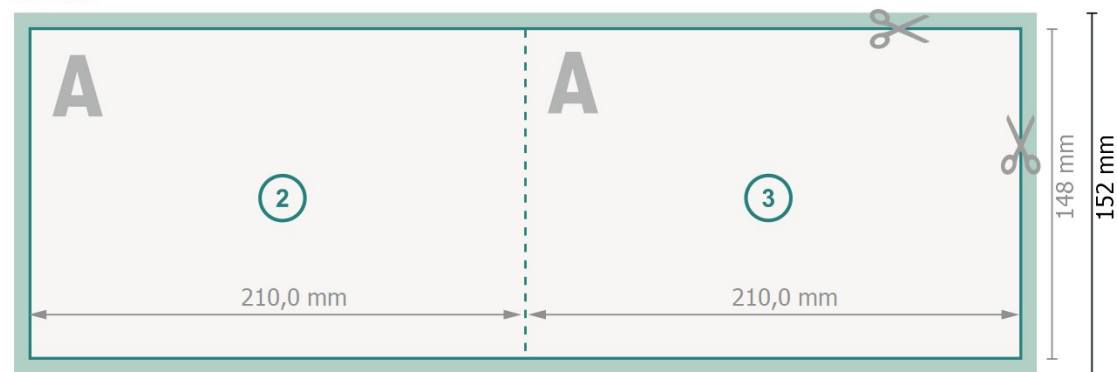

# Klappkarten Querformat, A5

1 pli

extérieur

intérieur

**Format de données (incl. 2 mm fond perdu):**

42,4 x 15,2 cm

**fond perdu:**

2 mm

**Format final:**

42 x 14,8 cm

**Format final (fermé):**

21 x 14,8 cm

**Distance de sécurité:**

4 mm

distance entre le texte/les informations et le bord du format final. Ceci empêche d'entamer le motif.

## Remarque :

Prévoir une marge de sécurité comme indiqué.

Placer les couleurs de fond, images ou graphiques jusqu'au bord du format de données.

Lors de la production, il peut y avoir des tolérances suite à la découpe ou au pli.