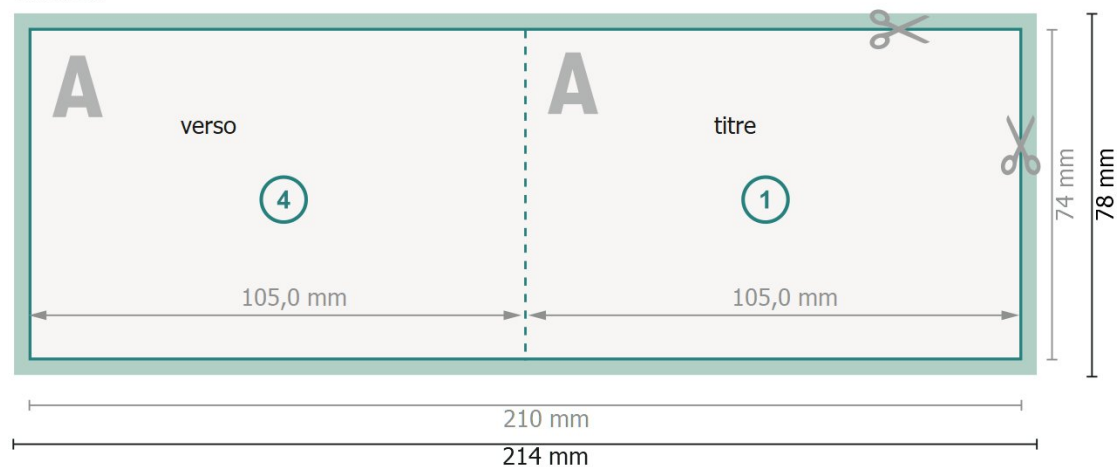

Klappkarten Querformat, A7

1 pli

extérieur

intérieur

Format de données (incl. 2 mm fond perdu):

21,4 x 7,8 cm

fond perdu:

2 mm

Format final:

21 x 7,4 cm

Format final (fermé):

10,5 x 7,4 cm

Distance de sécurité:

4 mm

distance entre le texte/les informations et le bord du format final. Ceci empêche d'entamer le motif.

Remarque :

Prévoir une marge de sécurité comme indiqué.

Placer les couleurs de fond, images ou graphiques jusqu'au bord du format de données.

Lors de la production, il peut y avoir des tolérances suite à la découpe ou au pli.