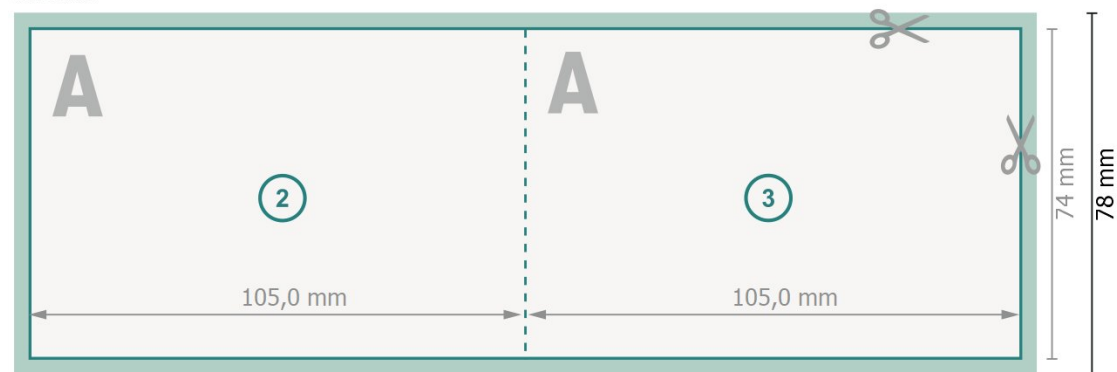

Klappkarten Querformat, A7

1 pli

extérieur

intérieur

Format de données (incl. 2 mm fond perdu):

21,4 x 7,8 cm

fond perdu:

2 mm

Format final:

21 x 7,4 cm

Format final (fermé):

10,5 x 7,4 cm

Distance de sécurité:

4 mm

distance entre le texte/les informations et le bord du format final. Ceci empêche d'entamer le motif.

Remarque :

Prévoir une marge de sécurité comme indiqué.

Placer les couleurs de fond, images ou graphiques jusqu'au bord du format de données.

Lors de la production, il peut y avoir des tolérances suite à la découpe ou au pli.