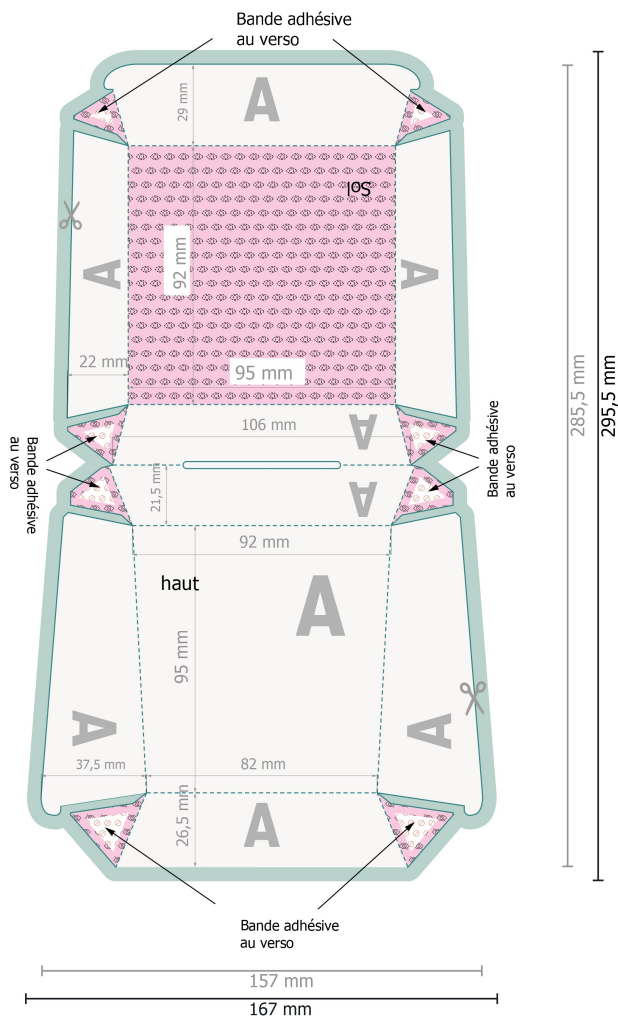

Boîtes à burgers S 9,5 x 9,2 x 4,2 cm

Veuillez retirer le contour de découpe du modèle de téléchargement avant de générer vos données d'impression. Merci de nous préciser comment vous souhaitez obtenir votre contour de découpe dans un second fichier (fichier d'aperçu).

Format de données (incl. 5 mm fond perdu):
16,7 x 29,55 cm

Format final:
15,7 x 28,55 cm

Distance de sécurité:
3 mm
distance entre le texte/les informations et le bord du format final. Ceci empêche d'entamer le motif.

fond perdu:
5 mm

Explication des symboles

-  Fond perdu
-  Sens de lecture
-  Format final
-  Format de données
-  Nous découpons/perforons votre produit ici
-  Non imprimable
-  Zone partiellement visible
-  non visible
-  Rainage/Pliage

Remarque :

Prévoir une marge de sécurité comme indiqué.

Placer les couleurs de fond, images ou graphiques jusqu'au bord du format de données.

Lors de la production, il peut y avoir des tolérances suite à la découpe ou au pli.