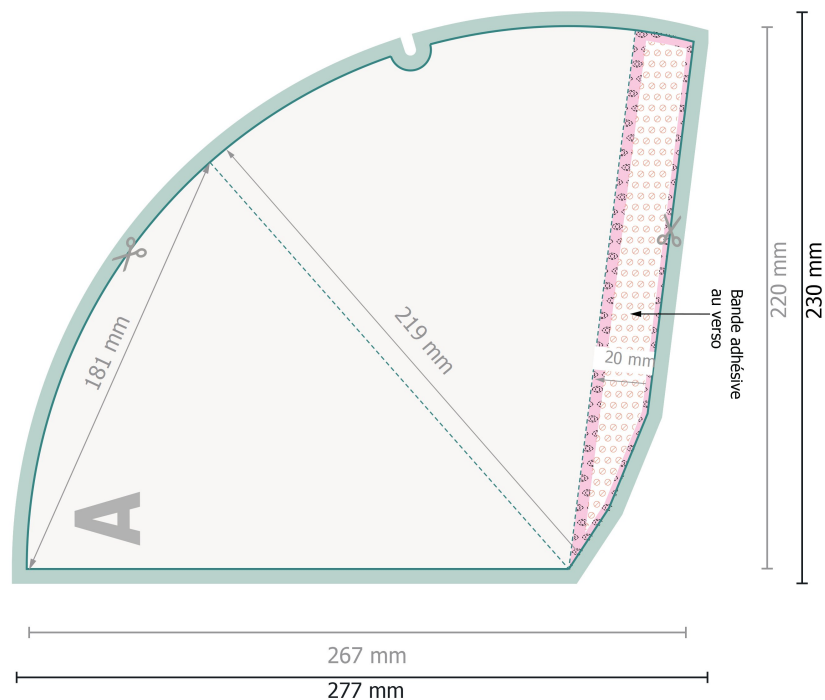

Cornets M 22 x 16,5 cm

Veillez retirer le contour de découpe du modèle de téléchargement avant de générer vos données d'impression.
Merci de nous préciser comment vous souhaitez obtenir votre contour de découpe dans un second fichier (fichier d'aperçu).

Remarque :

Prévoir une marge de sécurité comme indiqué.

Placer les couleurs de fond, images ou graphiques jusqu'au bord du format de données.

Lors de la production, il peut y avoir des tolérances suite à la découpe ou au pli.

Vous trouverez des indications sur les données d'impression sous la catégorie *Données d'impression* sur www.onlineprinters.com

Format de données (incl. 5 mm fond perdu):

27,7 x 23 cm

Format final:

26,7 x 22 cm

Distance de sécurité:

3 mm

distance entre le texte/les informations et le bord du format final. Ceci empêche d'entamer le motif.

fond perdu:

5 mm

Explication des symboles

-  Fond perdu
-  Sens de lecture
-  Format final
-  Format de données
-  Nous découpons/perforons votre produit ici
-  Non imprimable
-  Zone partiellement visible
-  Rainage/Pliage