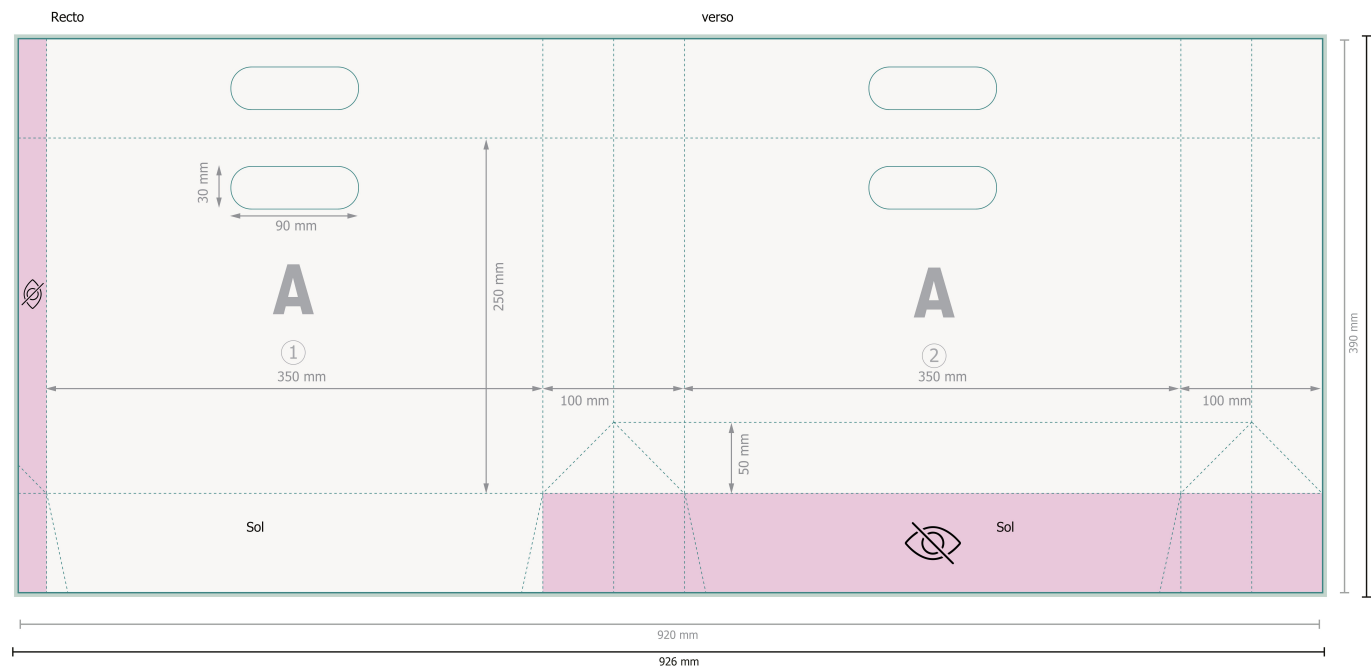

Sacs avec poignées découpées STANDARD, 35 x 25 x 10 cm

Veillez retirer le contour de découpe du modèle de téléchargement avant de générer vos données d'impression.
Merci de nous préciser comment vous souhaitez obtenir votre contour de découpe dans un second fichier (fichier d'aperçu).

Format de données (incl. 3 mm fond perdu):
92,6 x 39,6 cm

Format final:
92 x 39 cm

Format final (fermé):
35 x 25 cm

Distance de sécurité:
5 mm
distance entre le texte/les informations et le bord du format final. Ceci empêche d'entamer le motif.

Explication des symboles

 Fond perdu

 Sens de lecture

 Format final

 Format de données

 non visible

Remarque :

Prévoir une marge de sécurité comme indiqué.

Placer les couleurs de fond, images ou graphiques jusqu'au bord du format de données.

Lors de la production, il peut y avoir des tolérances suite à la découpe ou au pli.

Vous trouverez des indications sur les données d'impression sous la catégorie *Données d'impression* sur www.onlineprinters.com