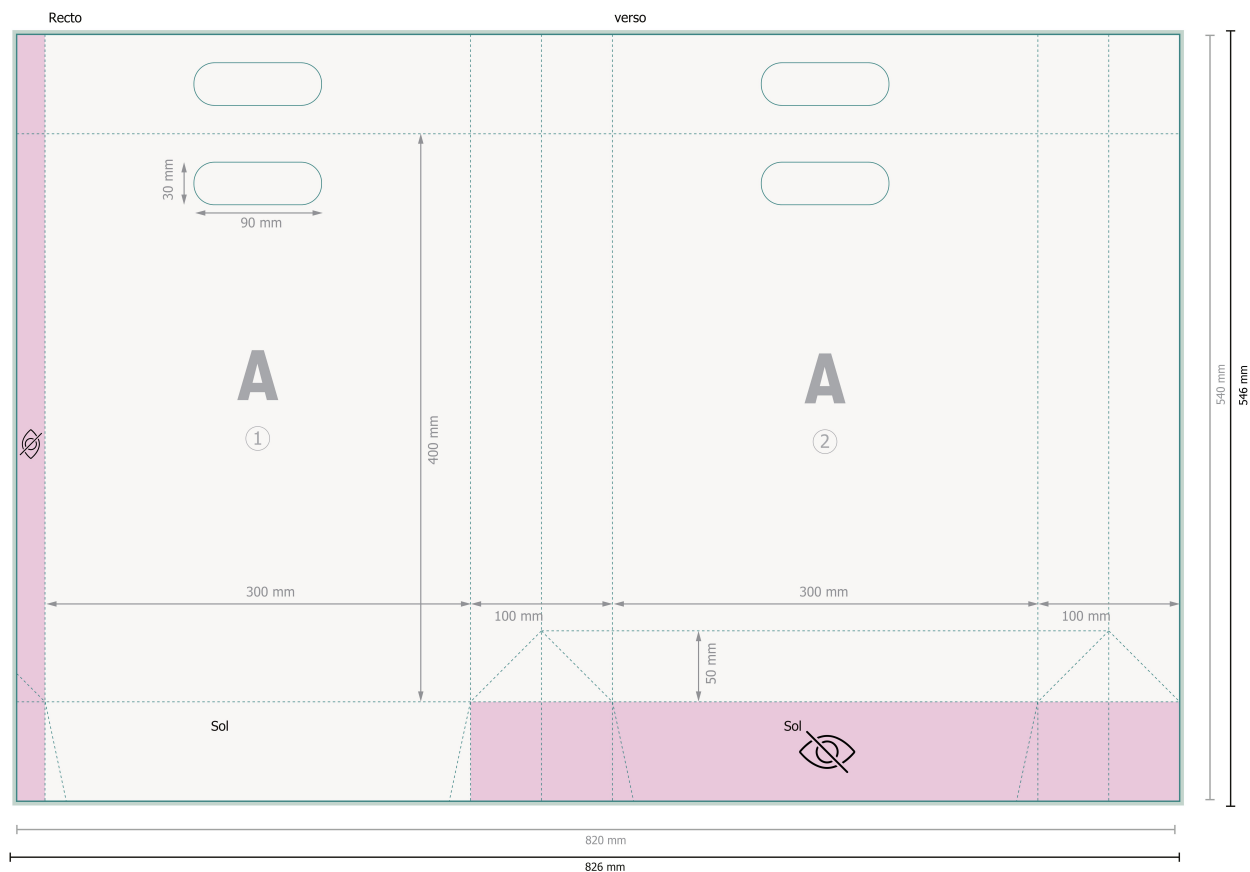

Sacs poignées découp. pap. nat, 30 x 40 x 10 cm

Format de données (incl. 3 mm fond perdu):

82,6 x 54,6 cm

Format final:

82 x 54 cm

Format final (fermé):

30 x 40 cm

Distance de sécurité:

5 mm

distance entre le texte/les informations et le bord du format final. Ceci empêche d'entamer le motif.

Veillez retirer le contour de découpe du modèle de téléchargement avant de générer vos données d'impression.
Merci de nous préciser comment vous souhaitez obtenir votre contour de découpe dans un second fichier (fichier d'aperçu).

Remarque :

Prévoir une marge de sécurité comme indiqué.

Placer les couleurs de fond, images ou graphiques jusqu'au bord du format de données.

Lors de la production, il peut y avoir des tolérances suite à la découpe ou au pli.

 non visible