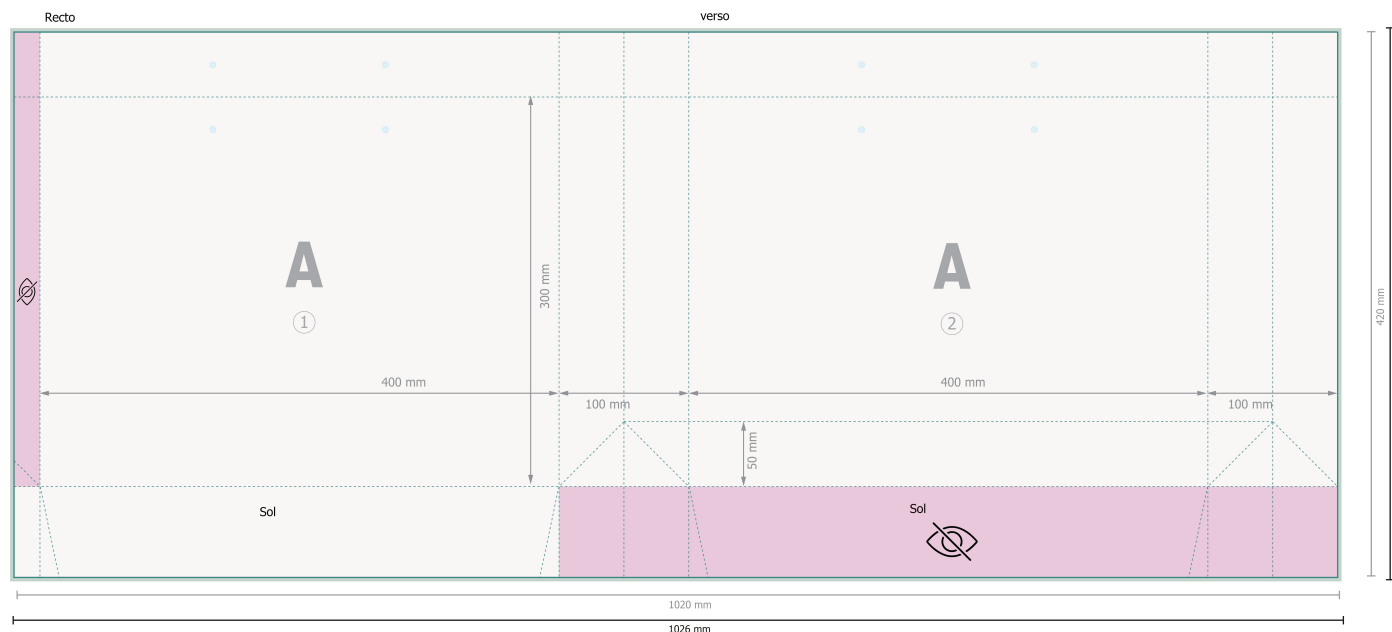

Sacs cordelette en tissu STANDARD, 40 x 30 x 10 cm

Format de données (incl. 3 mm fond perdu):

102,6 x 42,6 cm

Format final:

102 x 42 cm

Format final (fermé):

40 x 30 cm

Distance de sécurité:

5 mm

distance entre le texte/les informations et le bord du format final. Ceci empêche d'entamer le motif.

Veillez retirer le contour de découpe du modèle de téléchargement avant de générer vos données d'impression.
Merci de nous préciser comment vous souhaitez obtenir votre contour de découpe dans un second fichier (fichier d'aperçu).

Explication des symboles

 Fond perdu

 Sens de lecture

 Format final

 Format de données

 non visible

Remarque :

Prévoir une marge de sécurité comme indiqué.

Placer les couleurs de fond, images ou graphiques jusqu'au bord du format de données.

Lors de la production, il peut y avoir des tolérances suite à la découpe ou au pli.

Vous trouverez des indications sur les données d'impression sous la catégorie *Données d'impression* sur www.onlineprinters.com