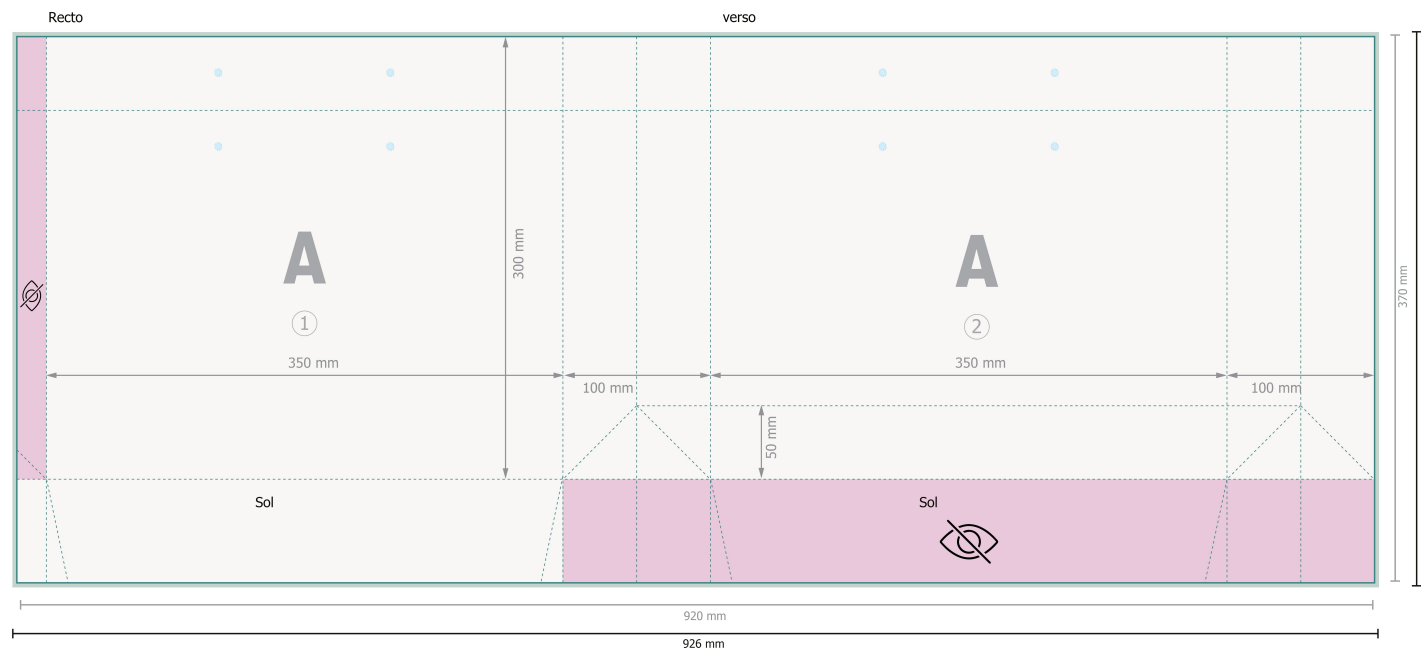

Sac papier naturel av. cordon, 35 x 25 x 10 cm

Format de données (incl. 3 mm fond perdu):

92,6 x 37,6 cm

Format final:

92 x 37 cm

Format final (fermé):

35 x 25 cm

Distance de sécurité:

5 mm

distance entre le texte/les informations et le bord du format final. Ceci empêche d'entamer le motif.

Veillez retirer le contour de découpe du modèle de téléchargement avant de générer vos données d'impression.
Merci de nous préciser comment vous souhaitez obtenir votre contour de découpe dans un second fichier (fichier d'aperçu).

Explication des symboles

 Fond perdu

 Sens de lecture

 Format final

 Format de données

 non visible

Remarque :

Prévoir une marge de sécurité comme indiqué.

Placer les couleurs de fond, images ou graphiques jusqu'au bord du format de données.

Lors de la production, il peut y avoir des tolérances suite à la découpe ou au pli.

Vous trouverez des indications sur les données d'impression sous la catégorie *Données d'impression* sur www.onlineprinters.com