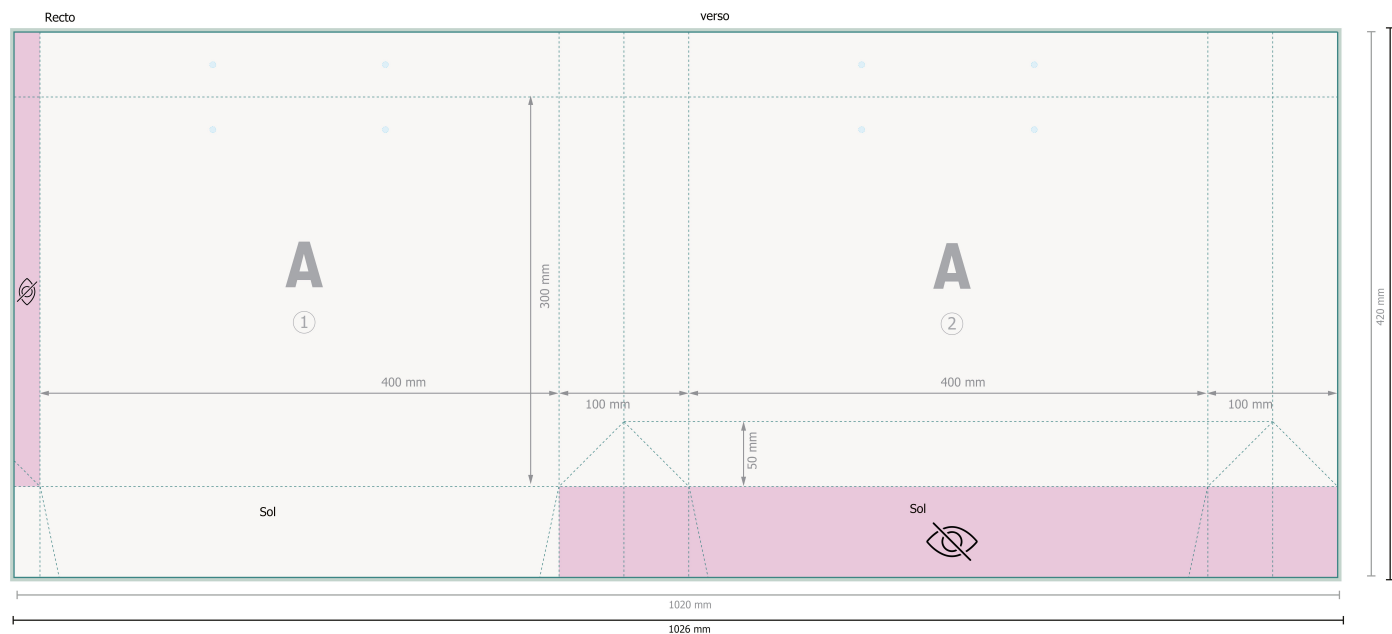

Sac papier naturel av. cordon, 40 x 30 x 10 cm

Format de données (incl. 3 mm fond perdu):

102,6 x 42,6 cm

Format final:

102 x 42 cm

Format final (fermé):

40 x 30 cm

Distance de sécurité:

5 mm

distance entre le texte/les informations et le bord du format final. Ceci empêche d'entamer le motif.

Veillez retirer le contour de découpe du modèle de téléchargement avant de générer vos données d'impression.
Merci de nous préciser comment vous souhaitez obtenir votre contour de découpe dans un second fichier (fichier d'aperçu).

Explication des symboles

 Fond perdu

 Sens de lecture

 Format final

 Format de données

 non visible

Remarque :

Prévoir une marge de sécurité comme indiqué.

Placer les couleurs de fond, images ou graphiques jusqu'au bord du format de données.

Lors de la production, il peut y avoir des tolérances suite à la découpe ou au pli.

Vous trouverez des indications sur les données d'impression sous la catégorie *Données d'impression* sur www.onlineprinters.com