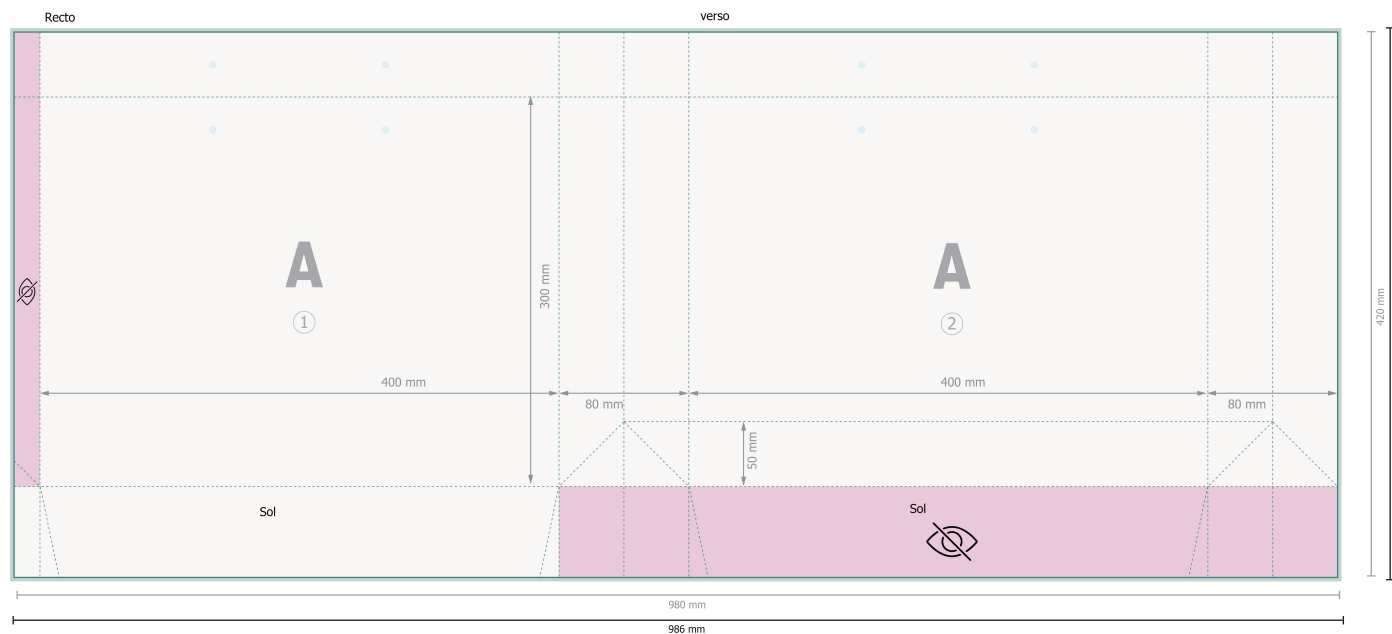

Sac papier naturel av. cordon, 40 x 30 x 8 cm

Format de données (incl. 3 mm fond perdu):

98,6 x 42,6 cm

Format final:

98 x 42 cm

Format final (fermé):

40 x 30 cm

Distance de sécurité:

5 mm

distance entre le texte/les informations et le bord du format final. Ceci empêche d'entamer le motif.

Veillez retirer le contour de découpe du modèle de téléchargement avant de générer vos données d'impression.
Merci de nous préciser comment vous souhaitez obtenir votre contour de découpe dans un second fichier (fichier d'aperçu).

Explication des symboles

 Fond perdu

 Sens de lecture

 Format final

 Format de données

 non visible

Remarque :

Prévoir une marge de sécurité comme indiqué.

Placer les couleurs de fond, images ou graphiques jusqu'au bord du format de données.

Lors de la production, il peut y avoir des tolérances suite à la découpe ou au pli.

Vous trouverez des indications sur les données d'impression sous la catégorie *Données d'impression* sur www.onlineprinters.com