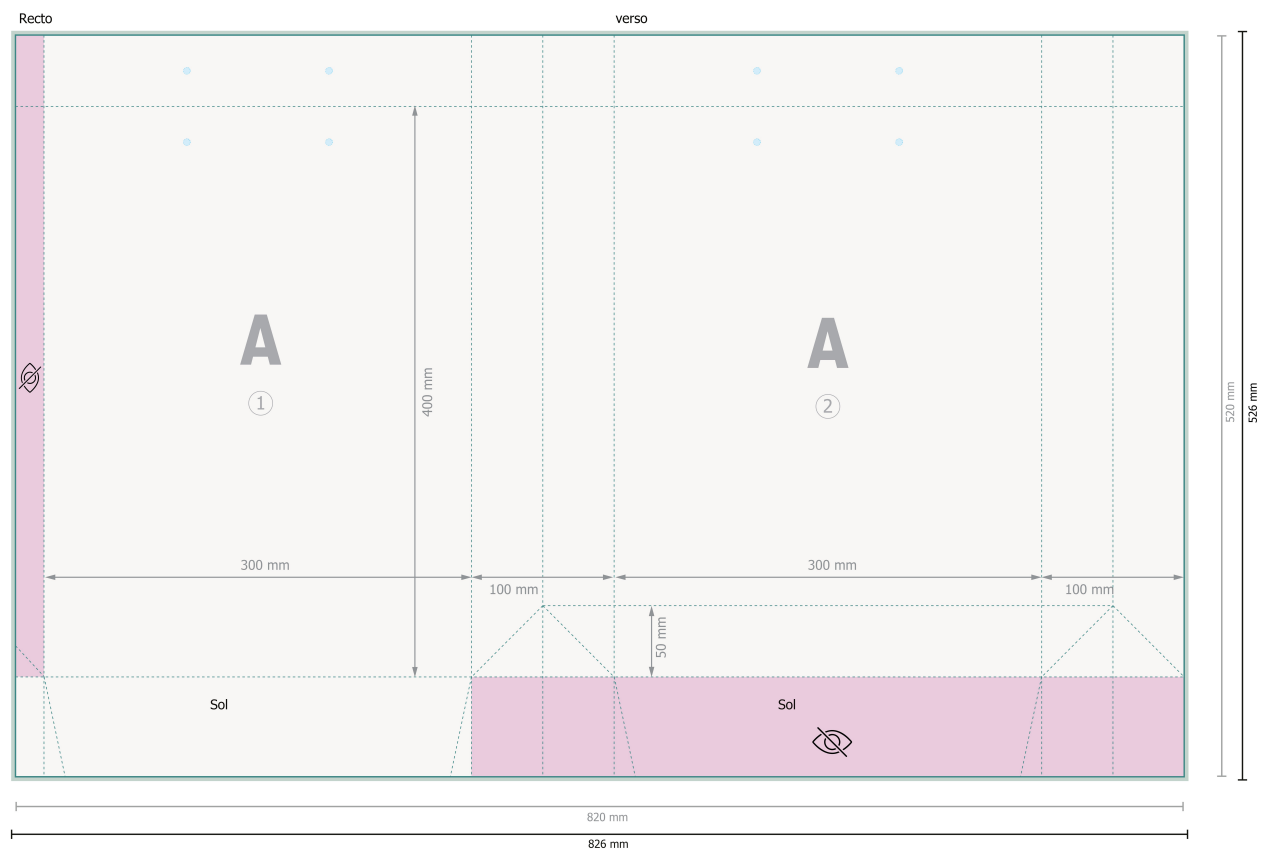

Sac papier naturel av. cordon, 30 x 40 x 10 cm

Veillez retirer le contour de découpe du modèle de téléchargement avant de générer vos données d'impression.
Merci de nous préciser comment vous souhaitez obtenir votre contour de découpe dans un second fichier (fichier d'aperçu).

Format de données (incl. 3 mm fond perdu):

82,6 x 52,6 cm

Format final:

82 x 52 cm

Format final (fermé):

30 x 40 cm

Distance de sécurité:

5 mm

distance entre le texte/les informations et le bord du format final. Ceci empêche d'entamer le motif.

Explication des symboles

 Fond perdu

 Sens de lecture

 Format final

 Format de données

 non visible

Remarque :

Prévoir une marge de sécurité comme indiqué.

Placer les couleurs de fond, images ou graphiques jusqu'au bord du format de données.

Lors de la production, il peut y avoir des tolérances suite à la découpe ou au pli.