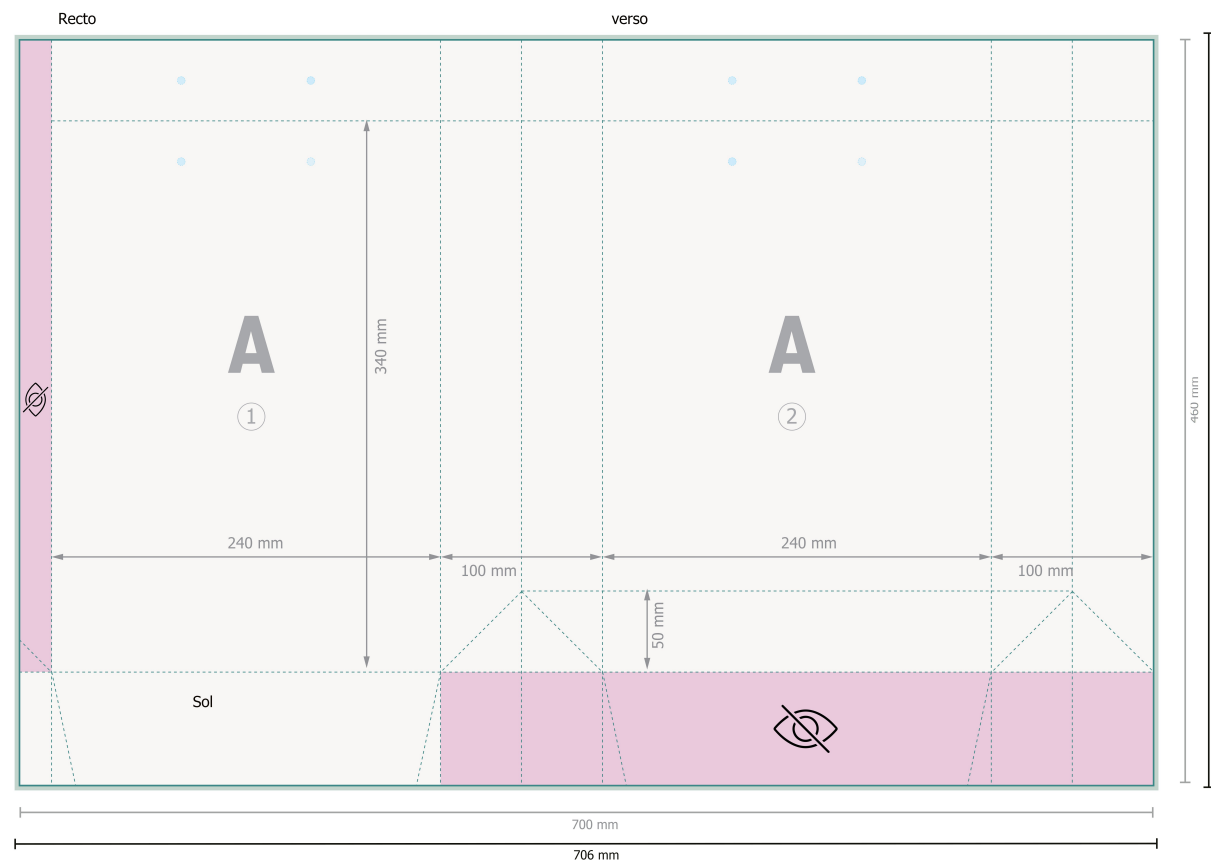

Sac papier naturel av. cordon, 24 x 34 x 10 cm

Format de données (incl. 3 mm fond perdu):
70,6 x 46,6 cm

Format final:
70 x 46 cm

Format final (fermé):
24 x 34 cm

Distance de sécurité:
5 mm
distance entre le texte/les informations et le bord du format final. Ceci empêche d'entamer le motif.

Veuillez retirer le contour de découpe du modèle de téléchargement avant de générer vos données d'impression.
Merci de nous préciser comment vous souhaitez obtenir votre contour de découpe dans un second fichier (fichier d'aperçu).

Explication des symboles

 Fond perdu

 Sens de lecture

 Format final

 Format de données

 non visible

Remarque :

Prévoir une marge de sécurité comme indiqué.

Placer les couleurs de fond, images ou graphiques jusqu'au bord du format de données.

Lors de la production, il peut y avoir des tolérances suite à la découpe ou au pli.

Vous trouverez des indications sur les données d'impression sous la catégorie *Données d'impression* sur www.onlineprinters.com