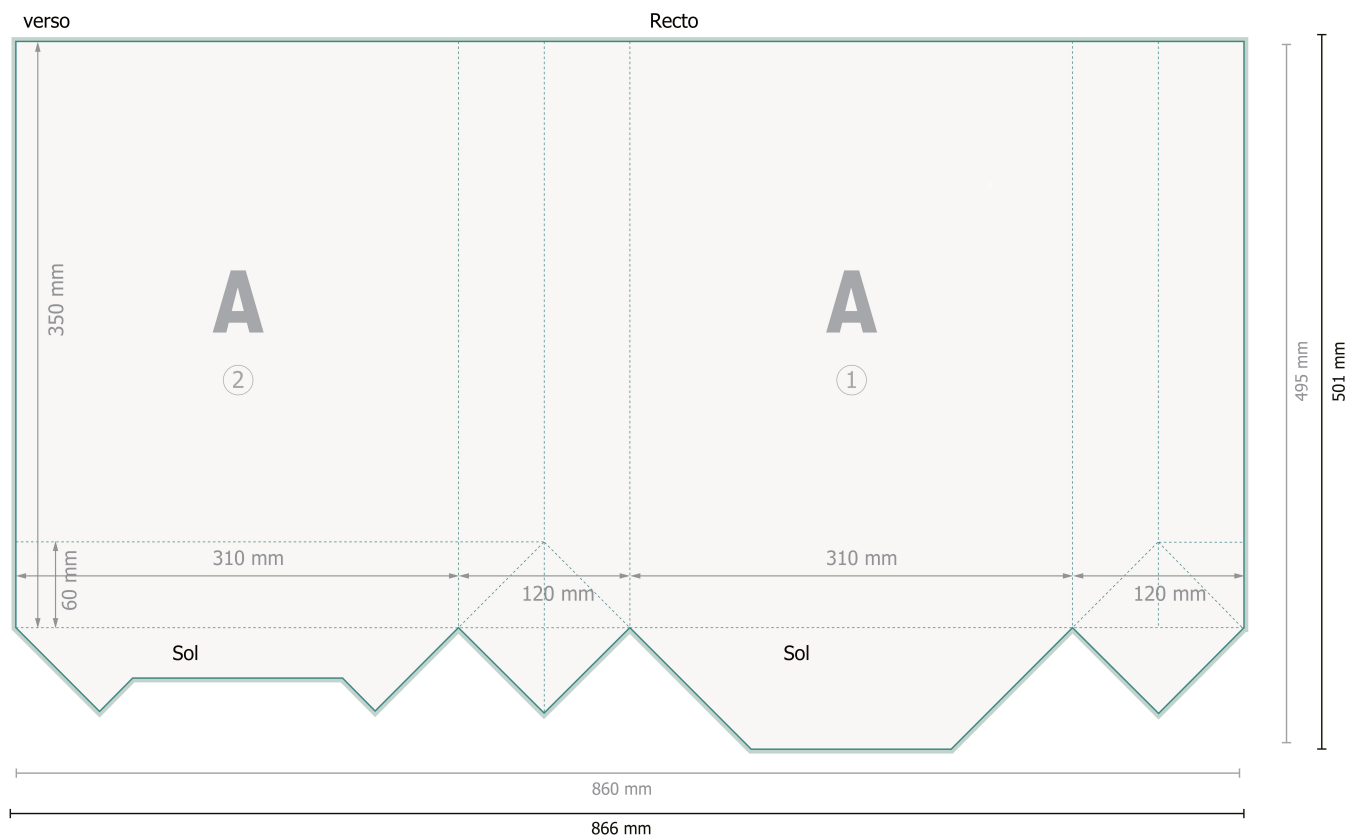

Sacs cordelette en papier CLASSIC, 31 x 41 x 12 cm

Format de données (incl. 3 mm fond perdu):

86,6 x 50,1 cm

Format final:

86 x 49,5 cm

Format final (fermé):

31 x 41 cm

Distance de sécurité:

5 mm

distance entre le texte/les informations et le bord du format final. Ceci empêche d'entamer le motif.

Veuillez retirer le contour de découpe du modèle de téléchargement avant de générer vos données d'impression.
Merci de nous préciser comment vous souhaitez obtenir votre contour de découpe dans un second fichier (fichier d'aperçu).

Remarque :

Prévoir une marge de sécurité comme indiqué.

Placer les couleurs de fond, images ou graphiques jusqu'au bord du format de données.

Lors de la production, il peut y avoir des tolérances suite à la découpe ou au pli.