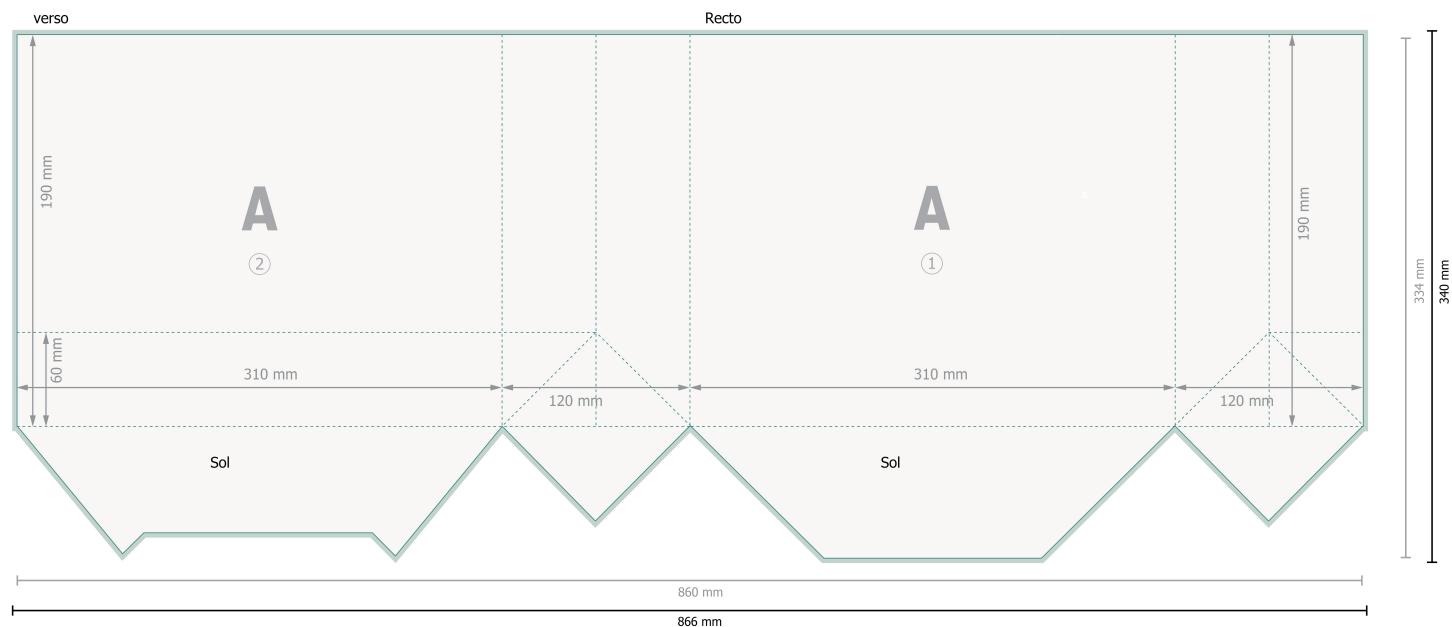

# Sacs cordelette en papier CLASSIC, 31 x 25 x 12 cm

**Format de données (incl. 3 mm fond perdu):**

86,6 x 34 cm

**Format final:**

86 x 33,4 cm

**Format final (fermé):**

31 x 25 cm

**Distance de sécurité:**

5 mm

distance entre le texte/les informations et le bord du format final. Ceci empêche d'entamer le motif.

Veuillez retirer le contour de découpe du modèle de téléchargement avant de générer vos données d'impression.  
Merci de nous préciser comment vous souhaitez obtenir votre contour de découpe dans un second fichier (fichier d'aperçu).

## Remarque :

Prévoir une marge de sécurité comme indiqué.

Placer les couleurs de fond, images ou graphiques jusqu'au bord du format de données.

Lors de la production, il peut y avoir des tolérances suite à la découpe ou au pli.