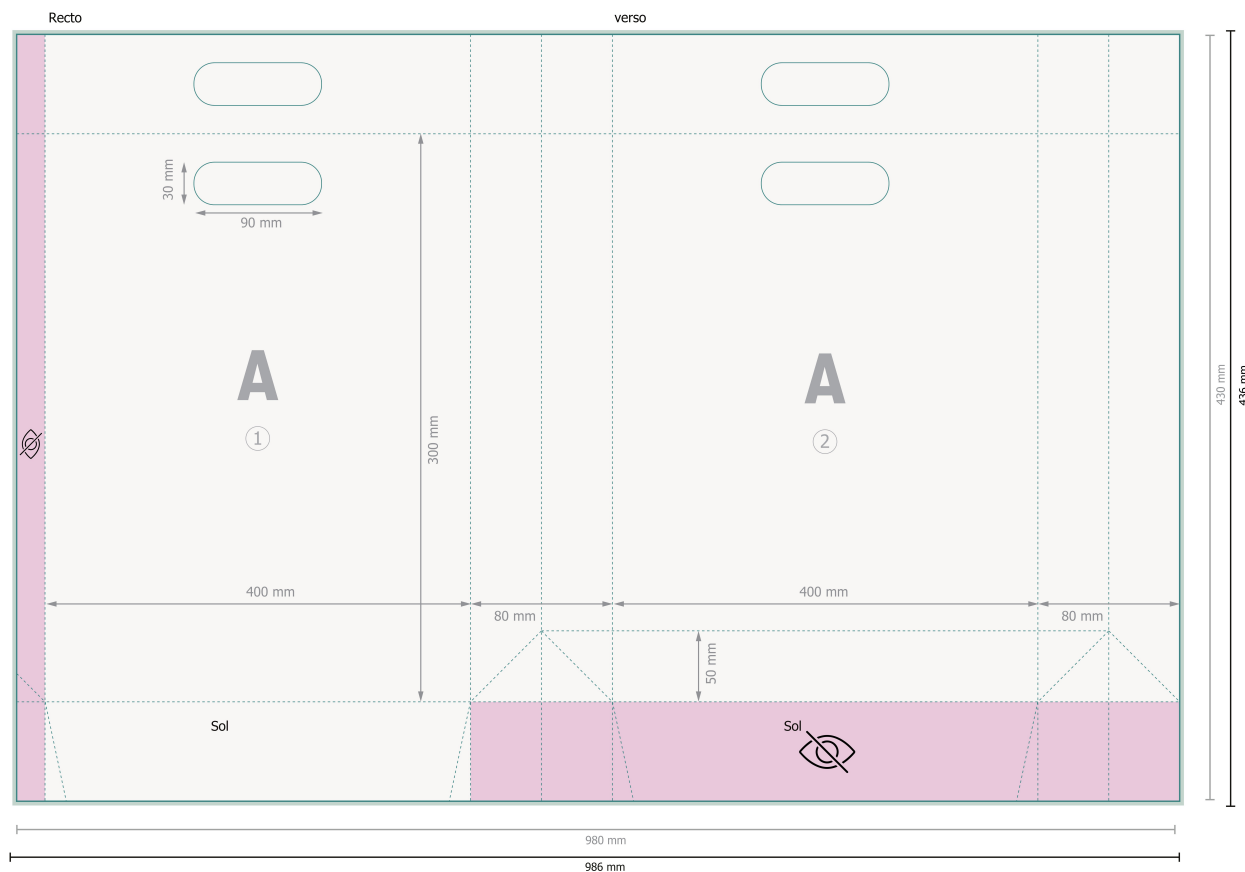

Sacs poignées découp. pap. nat, 40 x 30 x 8 cm,

Format de données (incl. 3 mm fond perdu):

98,6 x 43,6 cm

Format final:

98 x 43 cm

Format final (fermé):

40 x 30 cm

Distance de sécurité:

5 mm

distance entre le texte/les informations et le bord du format final. Ceci empêche d'entamer le motif.

Veuillez retirer le contour de découpe du modèle de téléchargement avant de générer vos données d'impression.
Merci de nous préciser comment vous souhaitez obtenir votre contour de découpe dans un second fichier (fichier d'aperçu).

Remarque :

Prévoir une marge de sécurité comme indiqué.

Placer les couleurs de fond, images ou graphiques jusqu'au bord du format de données.

Lors de la production, il peut y avoir des tolérances suite à la découpe ou au pli.

 non visible