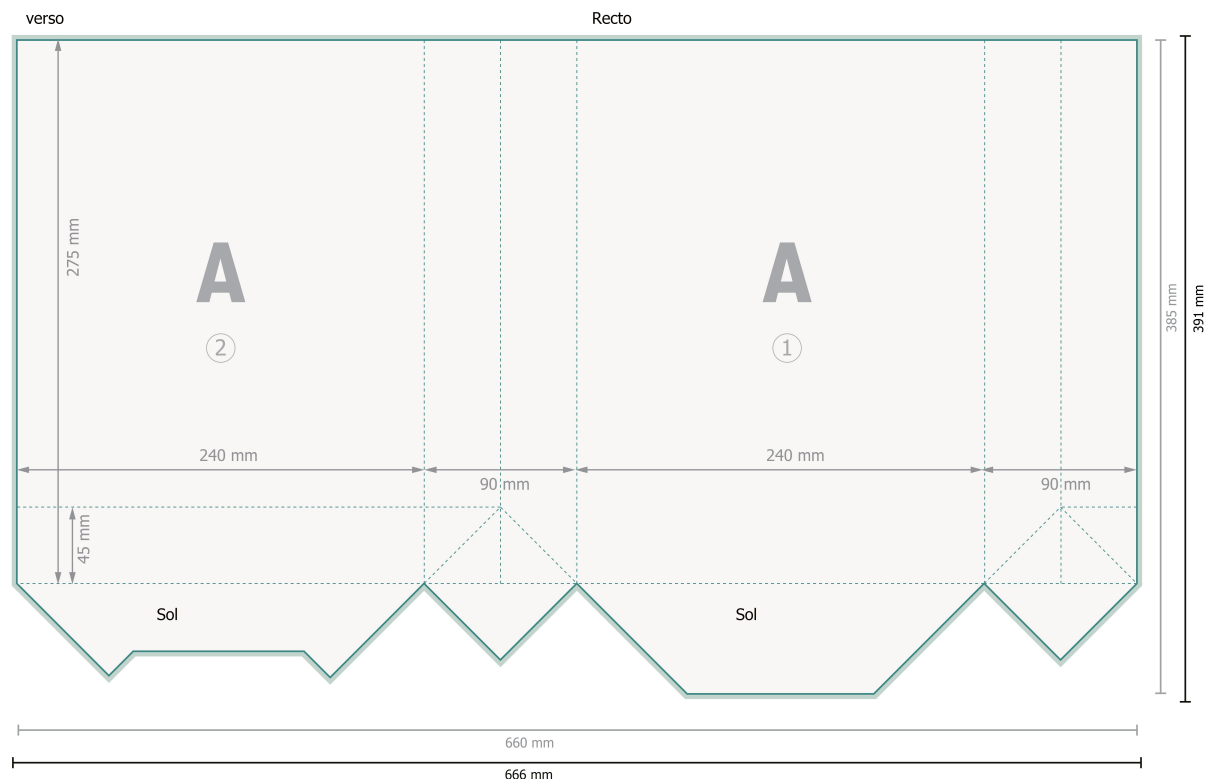

# Sacs cordelette en papier STANDARD, 24 x 32 x 9 cm

Veillez retirer le contour de découpe du modèle de téléchargement avant de générer vos données d'impression.  
Merci de nous préciser comment vous souhaitez obtenir votre contour de découpe dans un second fichier (fichier d'aperçu).

**Format de données (incl. 3 mm fond perdu):**

66,6 x 39,1 cm

**Format final:**

66 x 38,5 cm

**Format final (fermé):**

24 x 32 cm

**Distance de sécurité:**

5 mm

distance entre le texte/les informations et le bord du format final. Ceci empêche d'entamer le motif.

## Explication des symboles

 Fond perdu

 Sens de lecture

 Format final

 Format de données