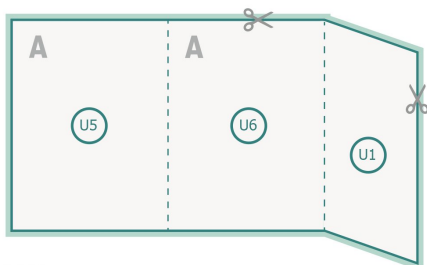

Couverture
Illustration à titre d'exemple
extérieur

intérieur