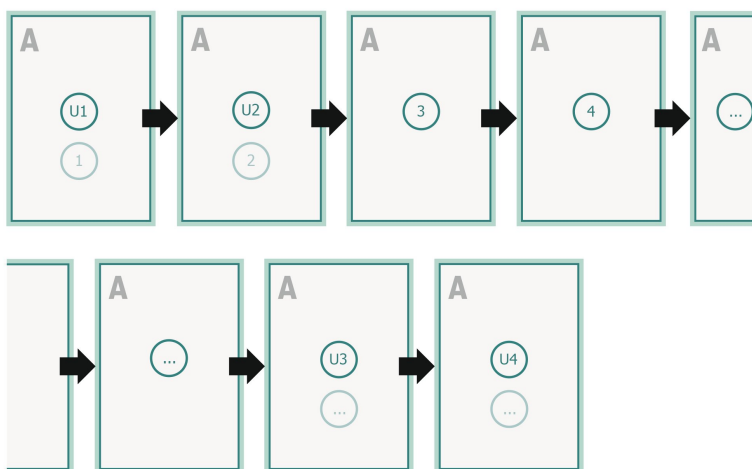

Couverture
Partie interne

fond perdu:
2 mm

Distance de sécurité:

5 mm

distance entre le texte/les informations et le bord du format final. Ceci empêche d'entamer le motif.

Emplacement des pages

Placer obligatoirement les pages de manière consécutive et individuelle.

produit fini

Veuillez tenir compte des critères de données !

Explication des symboles

 Fond perdu

 Sens de lecture

 Format final

 Format de données

Remarque :

Prévoir une marge de sécurité comme indiqué.

Placer les couleurs de fond, images ou graphiques jusqu'au bord du format de données.

Lors de la production, il peut y avoir des tolérances suite à la découpe ou au pli.

Explication des symboles

 Fond perdu

 Sens de lecture

 Format final

 Format de données

Remarque :

Prévoir une marge de sécurité comme indiqué.

Placer les couleurs de fond, images ou graphiques jusqu'au bord du format de données.