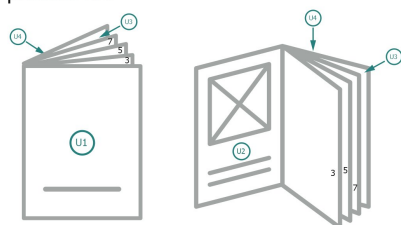

Couverture
Partie interne

fond perdu:
2 mm

Distance de sécurité:

5 mm

distance entre le texte/les informations et le bord du format final. Ceci empêche d'entamer le motif.

Emplacement des pages

Placer obligatoirement les pages de manière consécutive et individuelle.

produit fini

Veuillez tenir compte des critères de données !

Explication des symboles

 Fond perdu

 Sens de lecture

 Format final

 Format de données

Remarque :

Prévoir une marge de sécurité comme indiqué.

Placer les couleurs de fond, images ou graphiques jusqu'au bord du format de données.

Lors de la production, il peut y avoir des tolérances suite à la découpe ou au pli.

 Format de données

Remarque :

Prévoir une marge de sécurité comme indiqué.

Placer les couleurs de fond, images ou graphiques jusqu'au bord du format de données.

Lors de la production, il peut y avoir des tolérances suite à la découpe ou au pli.