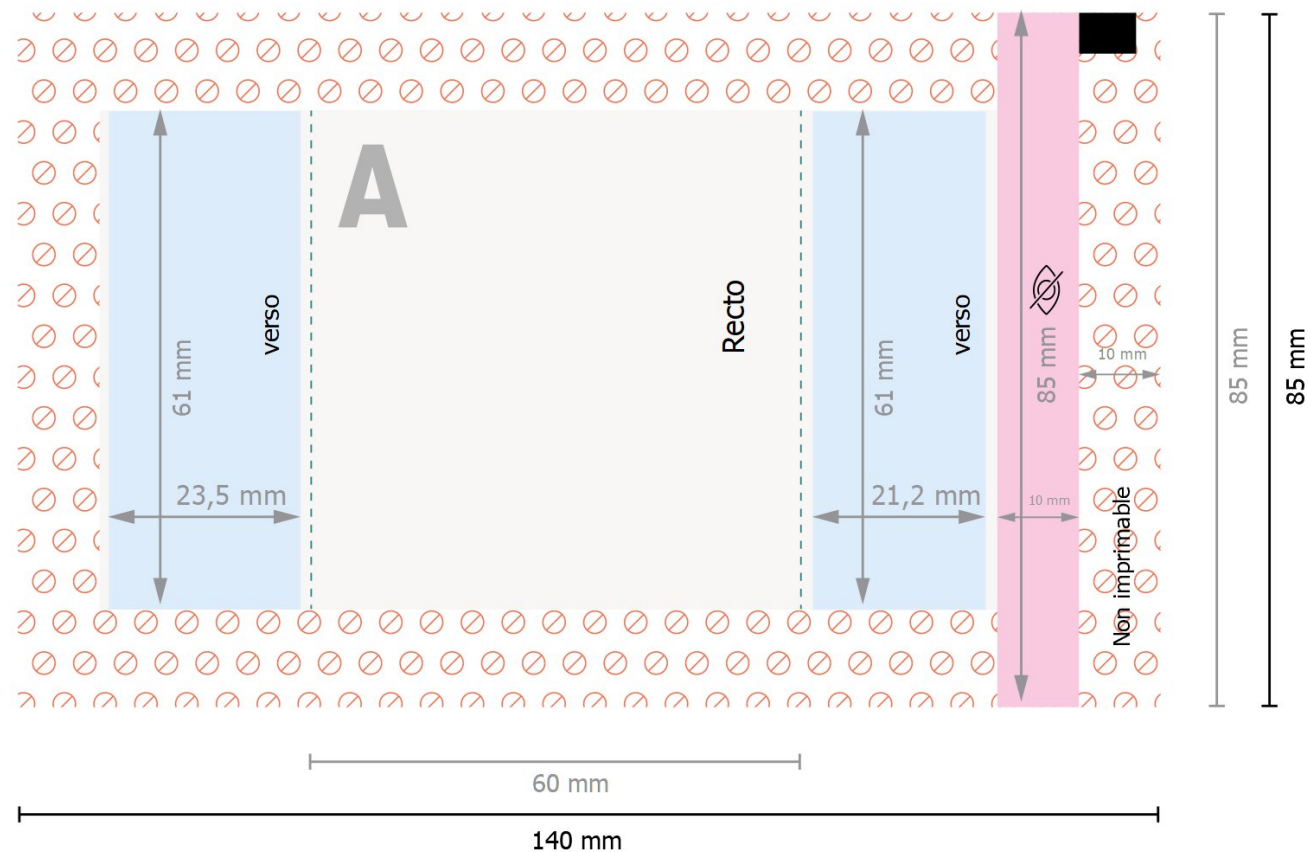

Confiseries gélifiées, 10 g

Oursons, 10 g par sachet

■ Espace réservé aux indications sur le contenu.

Format de données:

14 x 8,5 cm

Format final (fermé):

6 x 8,5 cm

Distance de sécurité:

4 mm

distance entre le texte/les informations et le bord du format final. Ceci empêche d'entamer le motif.

Explication des symboles

A Sens de lecture

— Format final

— Format de données

⊘ Non imprimable

⊘ non visible

Remarque :

Prévoir une marge de sécurité comme indiqué.

Placer les couleurs de fond, images ou graphiques jusqu'au bord du format de données.

Lors de la production, il peut y avoir des tolérances suite à la découpe ou au pli.