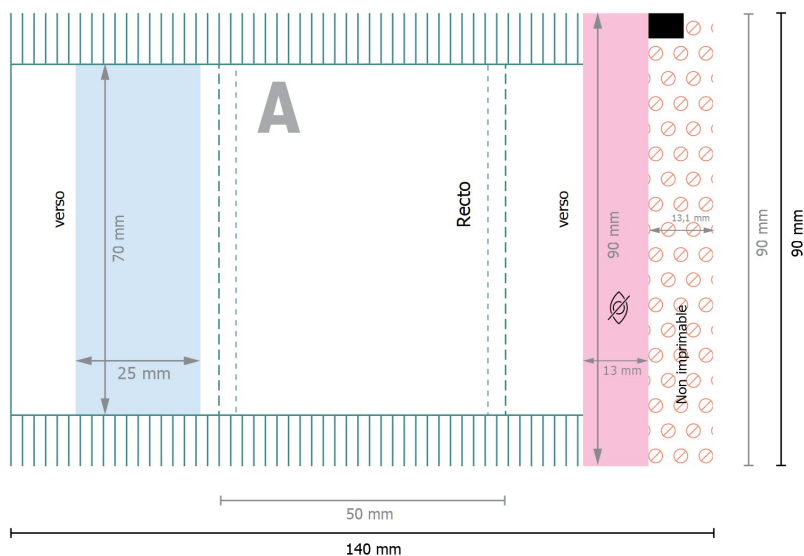

Mini biscuits fourrés Princes en emballage flow pack

■ Espace réservé aux indications sur le contenu.

Format de données:

14 x 9 cm

Format final (fermé):

5 x 9 cm

Distance de sécurité:

4 mm

distance entre le texte/les informations et le bord du format final. Ceci empêche d'entamer le motif.

Explication des symboles

A Sens de lecture

— Format final

— Format de données

⊘ Non imprimable

👁 non visible

Remarque :

Prévoir une marge de sécurité comme indiqué.

Placer les couleurs de fond, images ou graphiques jusqu'au bord du format de données.

Lors de la production, il peut y avoir des tolérances suite à la découpe ou au pli.