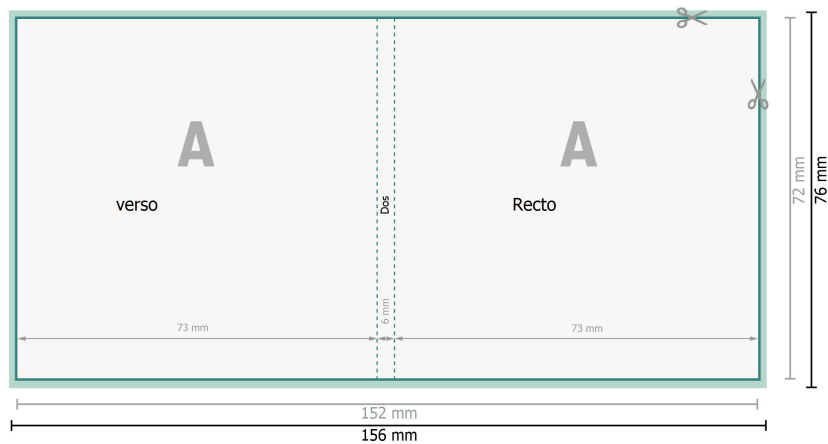

Couverture, notes adhésives, Carré, 7,2 x 7,2 cm ouverture livre

Format de données (incl. 2 mm fond perdu):
15,6 x 7,6 cm

fond perdu:
2 mm

Format final:
15,2 x 7,2 cm

Distance de sécurité:
4 mm

distance entre le texte/les informations et le bord du format final. Ceci empêche d'entamer le motif.

Explication des symboles

-  Fond perdu
-  Sens de lecture
-  Format final
-  Format de données
-  Nous découpons/perforons votre produit ici

Remarque :

Prévoir une marge de sécurité comme indiqué.

Placer les couleurs de fond, images ou graphiques jusqu'au bord du format de données.

Placer les couleurs de fond, images ou graphiques jusqu'au bord du format de données.

Lors de la production, il peut y avoir des tolérances suite à la découpe ou au pli.

Vous trouverez des indications sur les données d'impression sous la catégorie *Données d'impression* sur www.online-