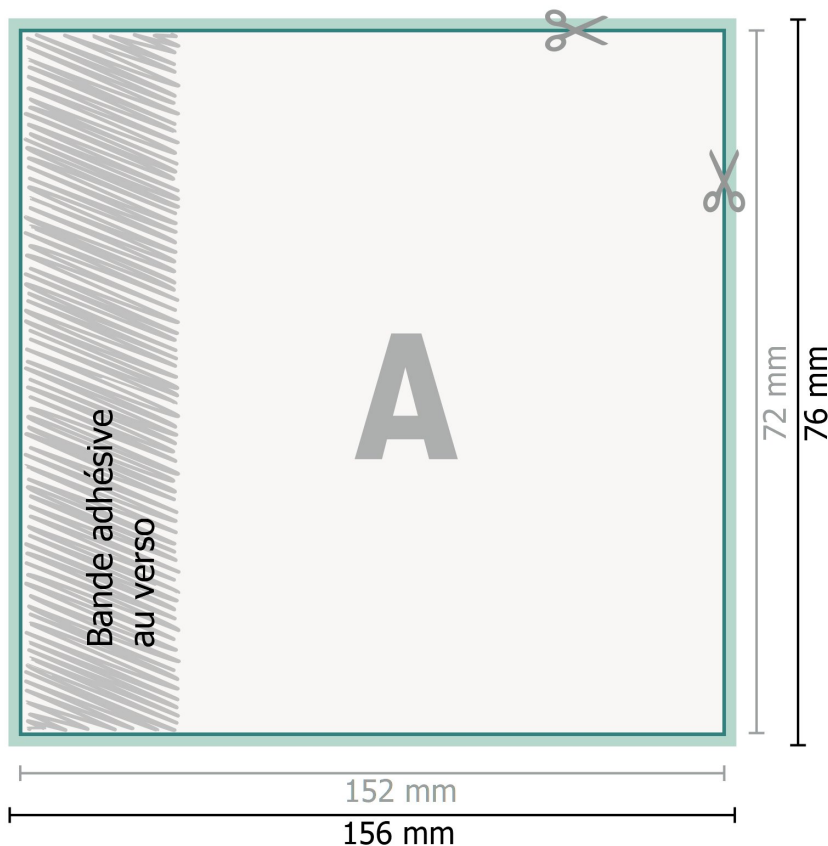

Couverture, notes adhésives, Carré, 7,2 x 7,2 cm ouverture livre

Format de données (incl. 2 mm fond perdu):
15,6 x 7,6 cm

fond perdu:
2 mm

Format final:
15,2 x 7,2 cm

Distance de sécurité:
4 mm

distance entre le texte/les informations et le bord du format final. Ceci empêche d'entamer le motif.

Explication des symboles

-  Fond perdu
-  Sens de lecture
-  Format final
-  Format de données
-  Nous découpons/perforons votre produit ici

Remarque :

Prévoir une marge de sécurité comme indiqué.

Placer les couleurs de fond, images ou graphiques jusqu'au bord du format de données.