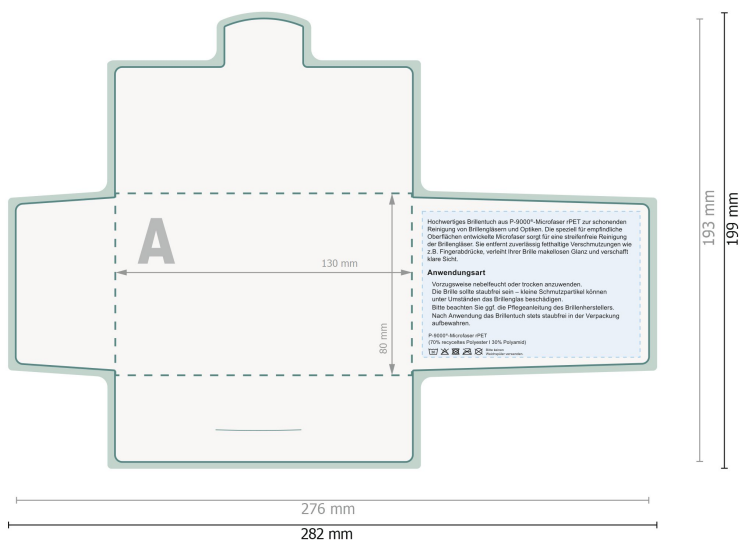

# Lingettes pour lunettes POLYCLEAN rPET, 18 x 15 cm

Étui en papier

■ Veuillez ne pas placer ici d'informations importantes.

**Format de données (incl. 3 mm fond perdu):**  
28,2 x 19,9 cm

**Format final:**  
27,6 x 19,3 cm

**fond perdu:**  
3 mm

**Distance de sécurité:**  
6 mm

distance entre le texte/les informations et le bord du format final. Ceci empêche d'entamer le motif.

## Explication des symboles

■ Fond perdu

A Sens de lecture

— Format final

— Format de données

- - - Rainage/Pliage

## Remarque :

Prévoir une marge de sécurité comme indiqué.

Placer les couleurs de fond, images ou graphiques jusqu'au bord du format de données.

Lors de la production, il peut y avoir des tolérances suite à la découpe ou au pli.