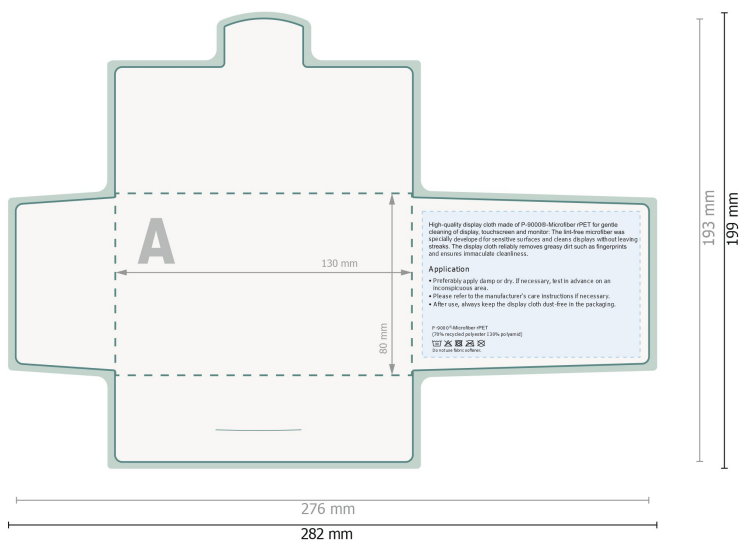

## Étui en papier

 Veuillez ne pas placer ici d'informations importantes.

**Format de données (incl. 3 mm fond perdu):**  
28,2 x 19,9 cm

**Format final:**  
27,6 x 19,3 cm

**fond perdu:**  
3 mm

**Distance de sécurité:**  
6 mm

distance entre le texte/les informations et le bord du format final. Ceci empêche d'entamer le motif.

### Remarque :

Prévoir une marge de sécurité comme indiqué.

Placer les couleurs de fond, images ou graphiques jusqu'au bord du format de données.

Lors de la production, il peut y avoir des tolérances suite à la découpe ou au pli.