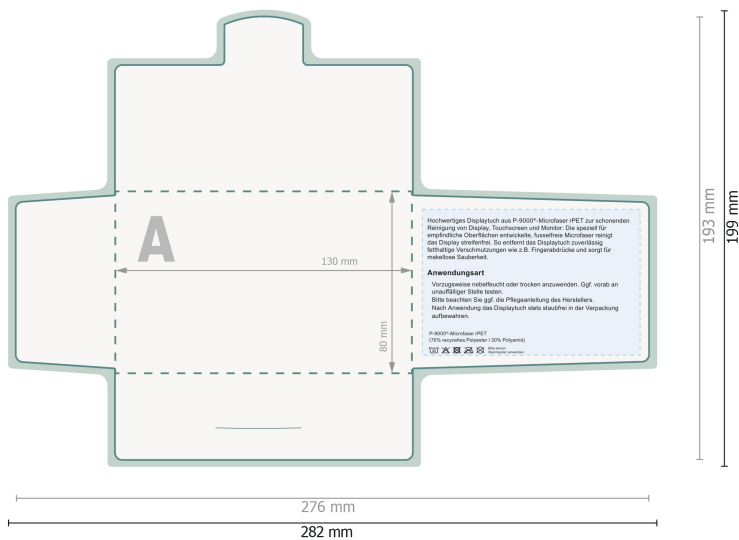

# Lingettes pour écran POLYCLEAN rPET, 15 x 15 cm

## Étui en papier

 Veuillez ne pas placer ici d'informations importantes.

**Format de données (incl. 3 mm fond perdu):**  
28,2 x 19,9 cm

**Format final:**  
27,6 x 19,3 cm

**fond perdu:**  
3 mm

**Distance de sécurité:**  
6 mm

distance entre le texte/les informations et le bord du format final. Ceci empêche d'entamer le motif.