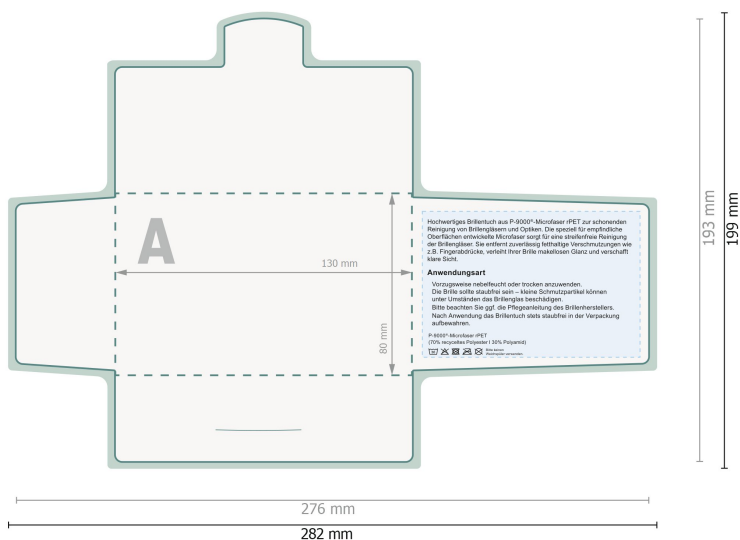

Lingettes pour lunettes POLYCLEAN rPET, 15 x 15 cm

Étui en papier

 Veuillez ne pas placer ici d'informations importantes.

Format de données (incl. 3 mm fond perdu):
28,2 x 19,9 cm

Format final:
27,6 x 19,3 cm

fond perdu:
3 mm

Distance de sécurité:
6 mm

distance entre le texte/les informations et le bord du format final. Ceci empêche d'entamer le motif.

Explication des symboles

 Fond perdu

A Sens de lecture

 Format final

 Format de données

 Rainage/Pliage

Remarque :

Prévoir une marge de sécurité comme indiqué.

Placer les couleurs de fond, images ou graphiques jusqu'au bord du format de données.

Lors de la production, il peut y avoir des tolérances suite à la découpe ou au pli.

Format de données (incl. 3 mm fond perdu):
28,2 x 19,9 cm

Format final:
27,6 x 19,3 cm

fond perdu:
3 mm

Distance de sécurité:
6 mm
distance entre le texte/les informations et le bord du format final. Ceci empêche d'entamer le motif.