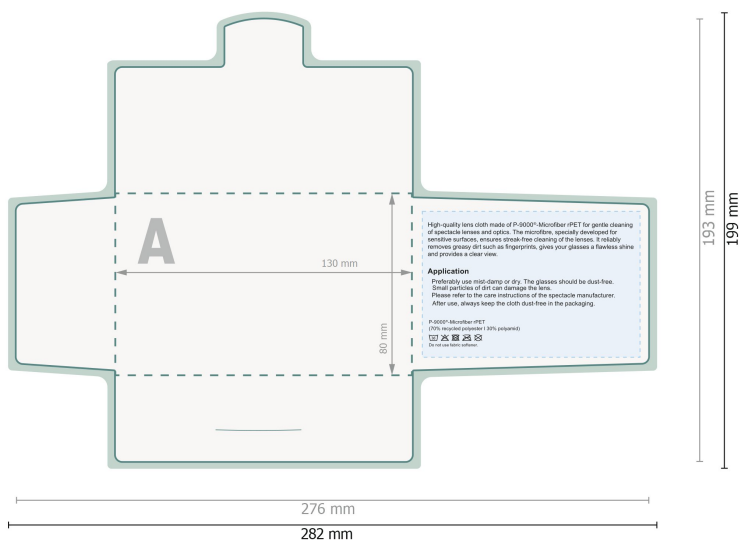

Lingettes pour lunettes POLYCLEAN rPET, 15 x 15 cm

Étui en papier

 Veuillez ne pas placer ici d'informations importantes.

Format de données (incl. 3 mm fond perdu):
28,2 x 19,9 cm

Format final:
27,6 x 19,3 cm

 Format de données

 Rainage/Pliage

Remarque :

Prévoir une marge de sécurité comme indiqué.

Placer les couleurs de fond, images ou graphiques jusqu'au bord du format de données.

Lors de la production, il peut y avoir des tolérances suite à la découpe ou au pli.

Vous trouverez des indications sur les données d'impression sous la catégorie *Données d'impression* sur www.onlineprinters.com

Lingettes pour lunettes POLYCLEAN rPET, 15 x 15 cm

Étui en papier

 Veuillez ne pas placer ici d'informations importantes.

Format de données (incl. 3 mm fond perdu):
28,2 x 19,9 cm

Format final:
27,6 x 19,3 cm

fond perdu:
3 mm

Distance de sécurité:
6 mm
distance entre le texte/les informations et le bord du format final. Ceci empêche d'entamer le motif.