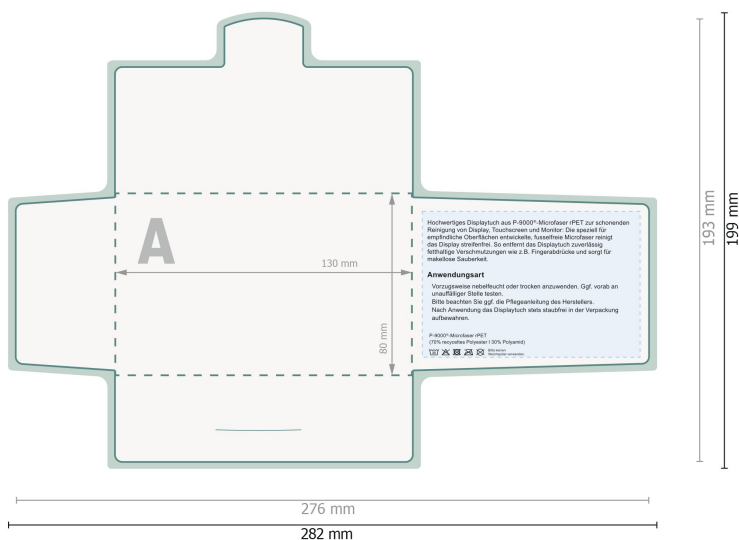

Linguettes pour écran POLYCLEAN rPET, 18 x 15 cm

Étui en papier

⚠ Veuillez ne pas placer ici d'informations importantes.

Format de données (incl. 3 mm fond perdu):
28,2 x 19,9 cm

Format final:
27,6 x 19,3 cm

fond perdu:
3 mm

Distance de sécurité:
6 mm

distance entre le texte/les informations et le bord du format final. Ceci empêche d'entamer le motif.

Explication des symboles

■ Fond perdu

A Sens de lecture

— Format final

Vous trouverez des indications sur les données d'impression sous la catégorie *Données d'impression* sur www.onlineprinters.com

Lingettes pour écran POLYCLEAN rPET, 18 x 15 cm

Étui en papier

 Veuillez ne pas placer ici d'informations importantes.

Format de données (incl. 3 mm fond perdu):
28,2 x 19,9 cm

Format final:
27,6 x 19,3 cm

fond perdu:
3 mm

Distance de sécurité:
6 mm
distance entre le texte/les informations et le bord du format final. Ceci empêche d'entamer le motif.