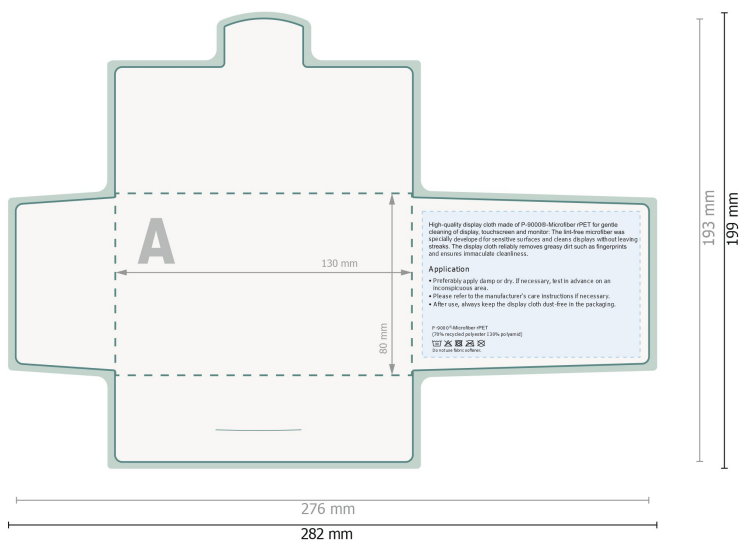

Linguettes pour écran POLYCLEAN rPET, 18 x 15 cm

Étui en papier

⚠ Veuillez ne pas placer ici d'informations importantes.

Format de données (incl. 3 mm fond perdu):
28,2 x 19,9 cm

Format final:
27,6 x 19,3 cm

— Format de données

- - - Rainage/Pliage

Remarque :

Prévoir une marge de sécurité comme indiqué.

Placer les couleurs de fond, images ou graphiques jusqu'au bord du format de données.

Lors de la production, il peut y avoir des tolérances suite à la découpe ou au pli.

Vous trouverez des indications sur les données d'impression sous la catégorie *Données d'impression* sur www.onlineprinters.com

Lingettes pour écran POLYCLEAN rPET, 18 x 15 cm

Étui en papier

 Veuillez ne pas placer ici d'informations importantes.

Format de données (incl. 3 mm fond perdu):
28,2 x 19,9 cm

Format final:
27,6 x 19,3 cm

fond perdu:
3 mm

Distance de sécurité:
6 mm
distance entre le texte/les informations et le bord du format final. Ceci empêche d'entamer le motif.