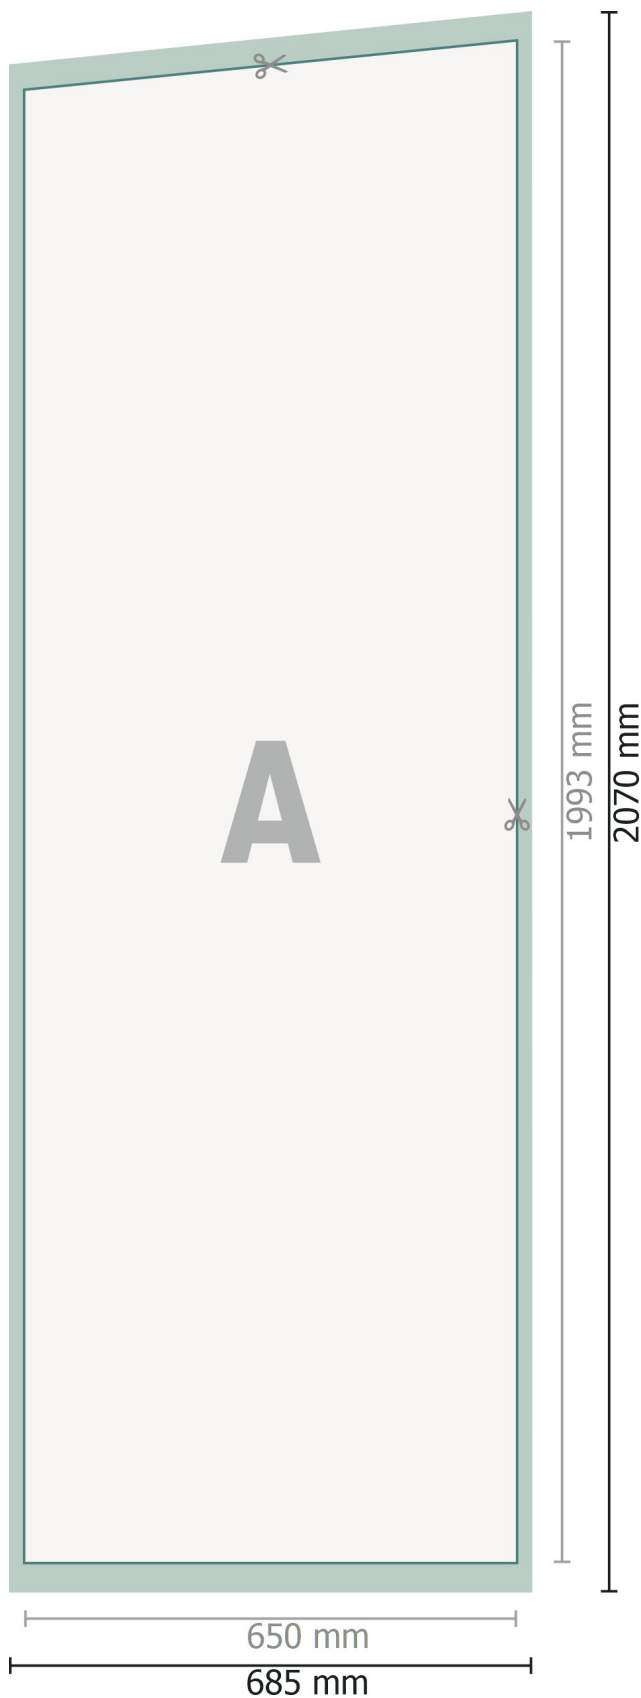

Drapeau Squareflag, seulement impression, 65 x 199,3 cm

**Format de données:**

68,5 x 207 cm

Format final:

65 x 199,3 cm

Distance de sécurité:

40 mm

distance entre le texte/les informations et le bord du format final. Ceci empêche d'entamer le motif.

Explication des symboles

 Fond perdu

 Sens de lecture

 Format final

 Format de données

Remarque :

Prévoir une marge de sécurité comme indiqué.

Placer les couleurs de fond, images ou graphiques jusqu'au bord du format de données.