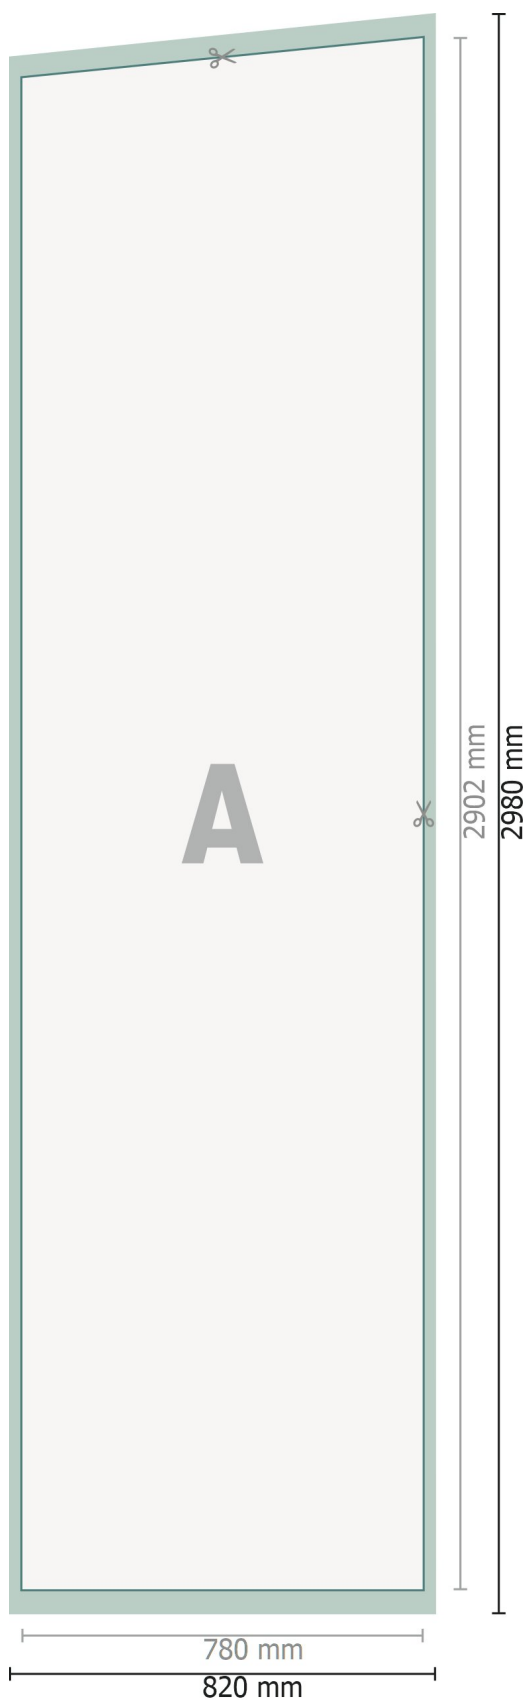

Drapeau Squareflag, seulement impression, 78 x 290,2 cm

**Format de données:**

82 x 298 cm

Format final:

78 x 290,2 cm

Distance de sécurité:

40 mm

distance entre le texte/les informations et le bord du format final. Ceci empêche d'entamer le motif.

Explication des symboles

 Fond perdu

 Sens de lecture

 Format final

 Format de données

Remarque :

Prévoir une marge de sécurité comme indiqué.

Placer les couleurs de fond, images ou graphiques jusqu'au bord du format de données.