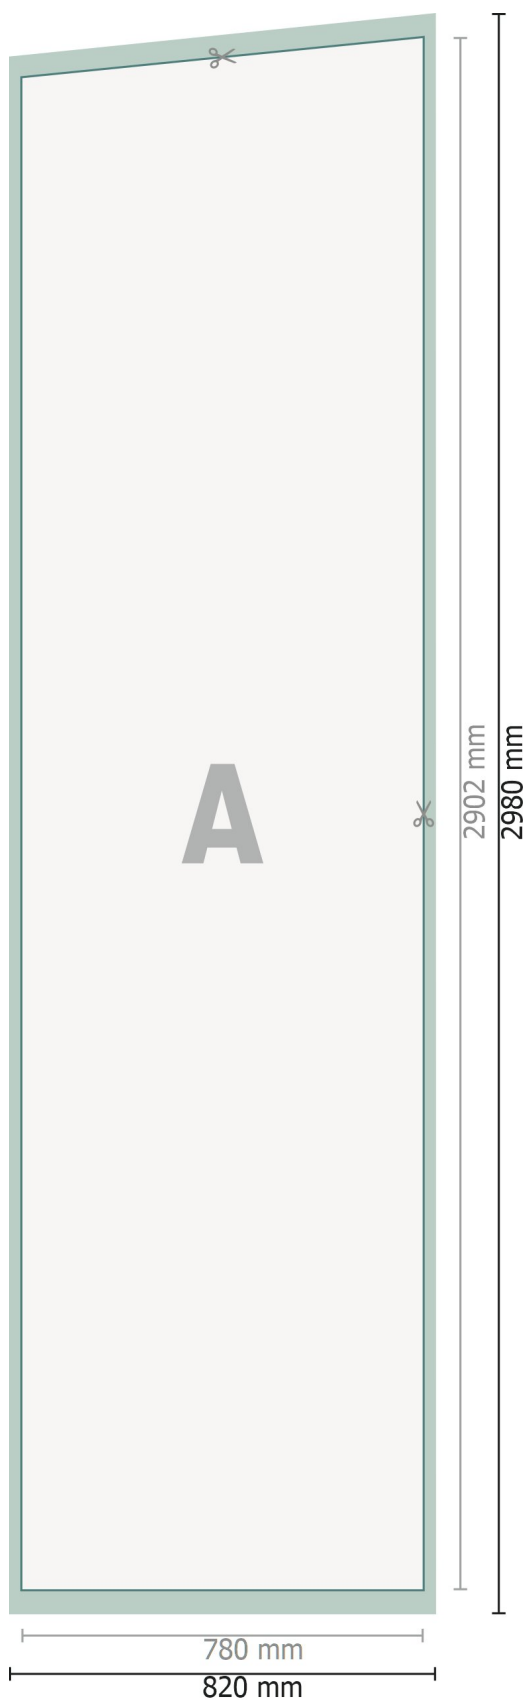

# Drapeau Squareflag, 78 x 357 cm

**Format de données:**

82 x 298 cm

**Format final:**

78 x 290,2 cm

**Dimension du produit:**

78 x 357 cm

**Distance de sécurité:**

40 mm

distance entre le texte/les informations et le bord du format final. Ceci empêche d'entamer le motif.

**Explication des symboles**

 Fond perdu

 Sens de lecture

 Format final

 Format de données

**Remarque :**

Prévoir une marge de sécurité comme indiqué.

Placer les couleurs de fond, images ou graphiques jusqu'au bord du format de données.

Lors de la production, il peut y avoir des tolérances suite à la découpe ou au pli.