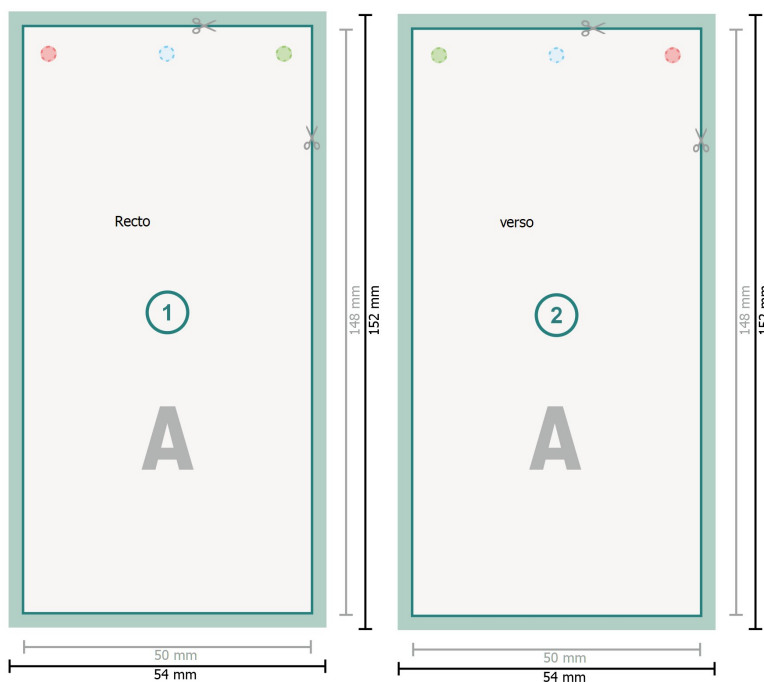

Étiquettes à accrocher avec couleurs à effets, A6 moitié

 perçage en option

Format de données (incl. 2 mm fond perdu):
5,4 x 15,2 cm

fond perdu:
2 mm

Format final:
5 x 14,8 cm

Distance de sécurité:
4 mm
distance entre le texte/les informations et le bord du format final. Ceci empêche d'entamer le motif.

Explication des symboles

 Fond perdu

 Sens de lecture

 Format final

 Format de données

 Nous découpons/perforons votre produit ici

Remarque :

Prévoir une marge de sécurité comme indiqué.

Placer les couleurs de fond, images ou graphiques jusqu'au bord du format de données.

Lors de la production, il peut y avoir des tolérances suite à la découpe ou au pli.

Vous trouverez des indications sur les données d'impression sous la catégorie *Données d'impression* sur www.onlineprinters.com