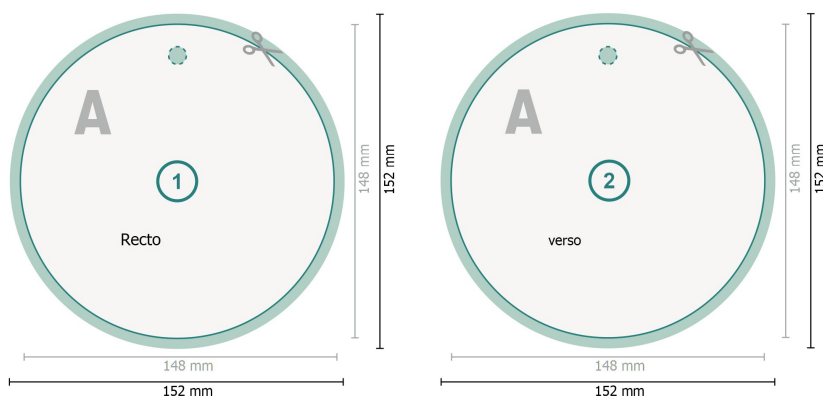

# Étiquettes à accrocher avec couleurs à effets, Ø 14,8 cm

**Format de données (incl. 2 mm fond perdu):**  
15,2 x 15,2 cm

**fond perdu:**  
2 mm

**Format final:**  
14,8 x 14,8 cm

**Distance de sécurité:**  
4 mm  
distance entre le texte/les informations et le bord du format final. Ceci empêche d'entamer le motif.

## Explication des symboles

 Fond perdu

 Sens de lecture

 Format final

 Format de données

 Nous découpons/perforons votre produit ici

## Remarque :

Prévoir une marge de sécurité comme indiqué.

Placer les couleurs de fond, images ou graphiques jusqu'au bord du format de données.

Lors de la production, il peut y avoir des tolérances suite à la découpe ou au pli.