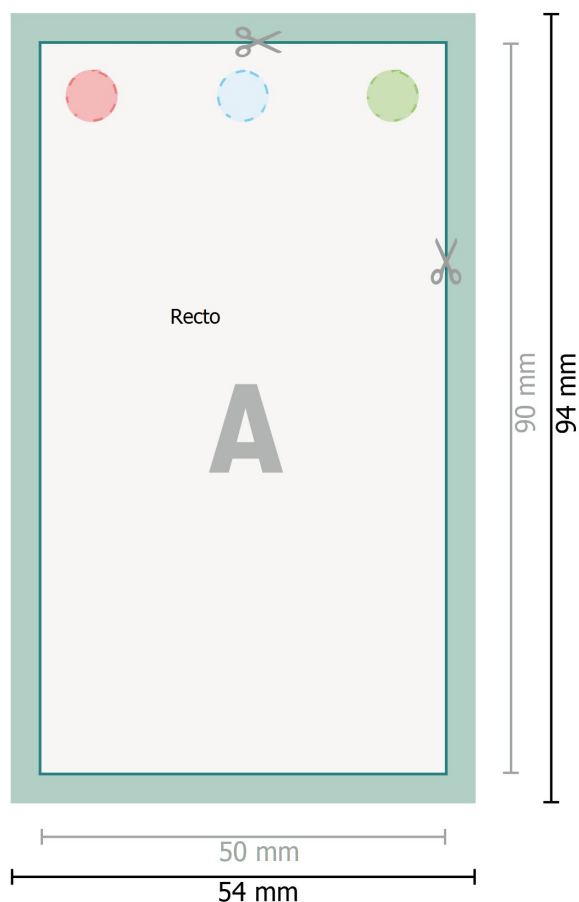

Étiquettes à accrocher avec couleurs à effets, 5,0 x 9,0 cm

   perçage en option

Format de données (incl. 2 mm fond perdu):
5,4 x 9,4 cm

fond perdu:
2 mm

Format final:
5 x 9 cm

Distance de sécurité:
4 mm
distance entre le texte/les informations et le bord du format final. Ceci empêche d'entamer le motif.

Explication des symboles

 Fond perdu

 Sens de lecture

 Format final

 Format de données

 Nous découpons/perforons votre produit ici

Remarque :

Prévoir une marge de sécurité comme indiqué.

Placer les couleurs de fond, images ou graphiques jusqu'au bord du format de données.

Lors de la production, il peut y avoir des tolérances suite à la découpe ou au pli.

Vous trouverez des indications sur les données d'impression sous la catégorie *Données d'impression* sur www.onlineprinters.com