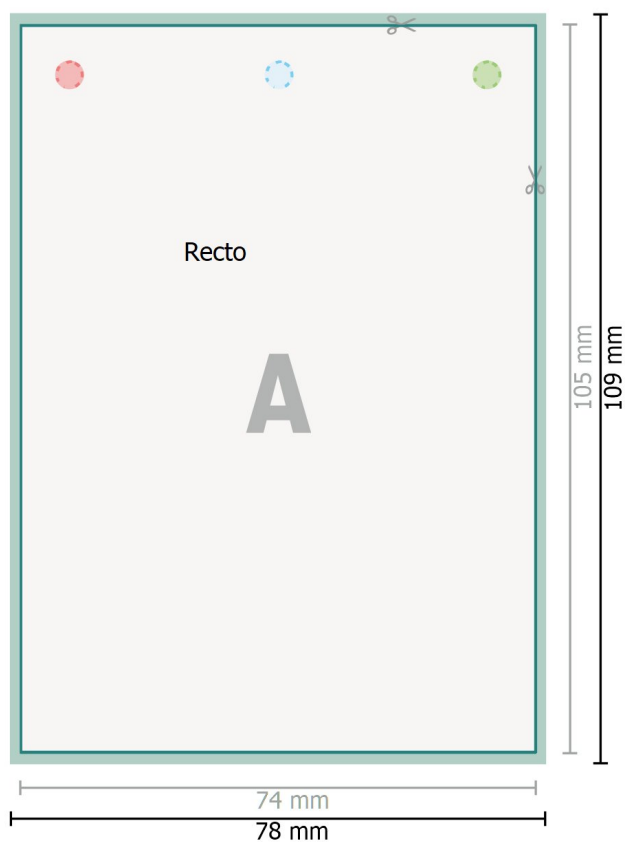

Étiquettes à accrocher avec couleurs à effets, A7

   perçage en option

Format de données (incl. 2 mm fond perdu):

7,8 x 10,9 cm

fond perdu:

2 mm

Format final:

7,4 x 10,5 cm

Distance de sécurité:

4 mm

distance entre le texte/les informations et le bord du format final. Ceci empêche d'entamer le motif.

Explication des symboles

 Fond perdu

 Sens de lecture

 Format final

 Format de données

 Nous découpons/perforons votre produit ici

Remarque :

Prévoir une marge de sécurité comme indiqué.

Placer les couleurs de fond, images ou graphiques jusqu'au bord du format de données.

Lors de la production, il peut y avoir des tolérances suite à la découpe ou au pli.