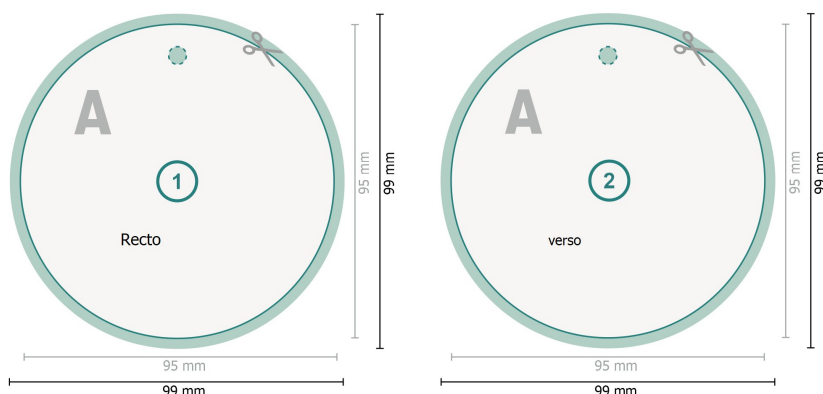

# Étiquettes à accrocher avec couleurs à effets, Ø 9,5 cm

**Format de données (incl. 2 mm fond perdu):**  
9,9 x 9,9 cm

**fond perdu:**  
2 mm

**Format final:**  
9,5 x 9,5 cm

**Distance de sécurité:**  
4 mm

distance entre le texte/les informations et le bord du format final. Ceci empêche d'entamer le motif.

## Remarque :

Prévoir une marge de sécurité comme indiqué.

Placer les couleurs de fond, images ou graphiques jusqu'au bord du format de données.

Lors de la production, il peut y avoir des tolérances suite à la découpe ou au pli.