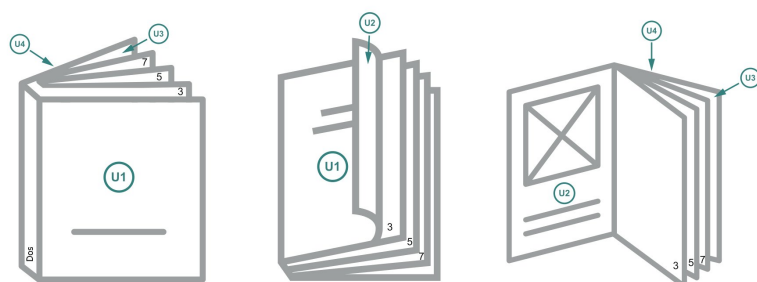

Couverture

Format de données (incl. mm fond perdu):
30,1 x 10,9 cm

Format final (fermé):
29,7 x 10,5 cm

fond perdu:
mm

Distance de sécurité:
5 mm

distance entre le texte/les informations et le bord du format final. Ceci empêche d'entamer le motif.

Partie interne

Emplacement des pages

Placer obligatoirement les pages de manière consécutive et individuelle.

produit fini

Explication des symboles

 Fond perdu

 Sens de lecture

 Nous découpons/perforons votre produit ici

 Rainage/Pliage

Remarque :

Prévoir une marge de sécurité comme indiqué.

Placer les couleurs de fond, images ou graphiques jusqu'au bord du format de données.

Lors de la production, il peut y avoir des tolérances suite à la découpe ou au pli.