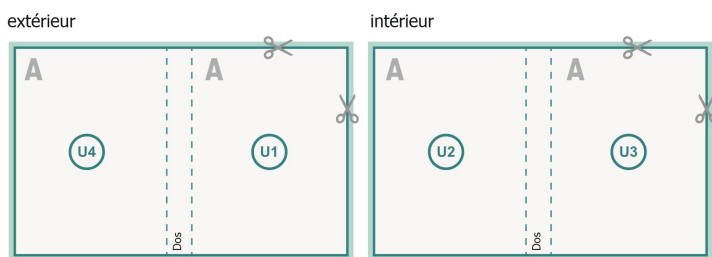

Couverture

Format de données (incl. mm fond perdu):
30,1 x 10,9 cm

Format final (fermé):
29,7 x 10,5 cm

fond perdu:
mm

Distance de sécurité:
5 mm

distance entre le texte/les informations et le bord du format final. Ceci empêche d'entamer le motif.

Partie interne

Emplacement des pages

Placer obligatoirement les pages de manière consécutive et individuelle.

produit fini

Explication des symboles

 Fond perdu

 Sens de lecture

 Nous découpons/perforons votre produit ici

 Rainage/Pliage

Remarque :

Prévoir une marge de sécurité comme indiqué.

Placer les couleurs de fond, images ou graphiques jusqu'au bord du format de données.

Lors de la production, il peut y avoir des tolérances suite à la découpe ou au pli.