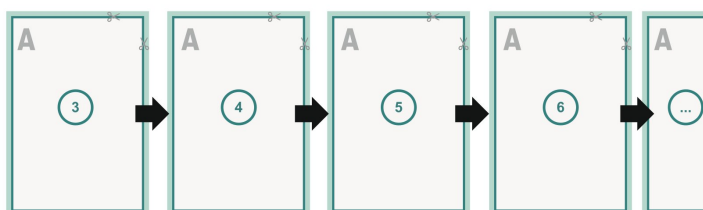

Couverture

Format de données (incl. mm fond perdu):
30,1 x 10,9 cm

Format final (fermé):
29,7 x 10,5 cm

fond perdu:
mm

Distance de sécurité:
5 mm

distance entre le texte/les informations et le bord du format final. Ceci empêche d'entamer le motif.

Partie interne

Emplacement des pages

Placer obligatoirement les pages de manière consécutive et individuelle.

produit fini

Explication des symboles

 Fond perdu

 Sens de lecture

 Nous découpons/perforons votre produit ici

 Rainage/Pliage

Remarque :

Prévoir une marge de sécurité comme indiqué.

Placer les couleurs de fond, images ou graphiques jusqu'au bord du format de données.

Lors de la production, il peut y avoir des tolérances suite à la découpe ou au pli.