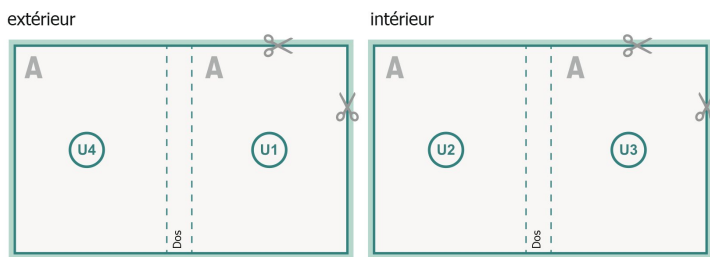

Couverture

Format de données (incl. mm fond perdu):
21,4 x 15,2 cm

Format final (fermé):
21 x 14,8 cm

fond perdu:
mm

Distance de sécurité:
5 mm

distance entre le texte/les informations et le bord du format final. Ceci empêche d'entamer le motif.

Partie interne

Emplacement des pages

Placer obligatoirement les pages de manière consécutive et individuelle.

produit fini

Explication des symboles

-  Fond perdu
-  Sens de lecture
-  Nous découpons/perforons votre produit ici
-  Rainage/Pliage

Remarque :

Prévoir une marge de sécurité comme indiqué.

Placer les couleurs de fond, images ou graphiques jusqu'au bord du format de données.

Lors de la production, il peut y avoir des tolérances suite à la découpe ou au pli.