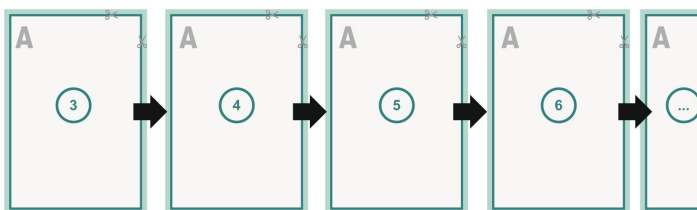

Couverture

Format de données (incl. mm fond perdu):
21,4 x 15,2 cm

Format final (fermé):
21 x 14,8 cm

fond perdu:
mm

Distance de sécurité:
5 mm

distance entre le texte/les informations et le bord du format final. Ceci empêche d'entamer le motif.

Partie interne

Emplacement des pages

Placer obligatoirement les pages de manière consécutive et individuelle.

produit fini

Explication des symboles

-  Fond perdu
-  Sens de lecture
-  Nous découpons/perforons votre produit ici
-  Rainage/Pliage

Remarque :

Prévoir une marge de sécurité comme indiqué.

Placer les couleurs de fond, images ou graphiques jusqu'au bord du format de données.

Lors de la production, il peut y avoir des tolérances suite à la découpe ou au pli.