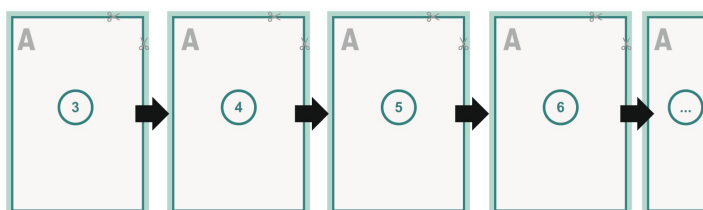

Couverture

Format de données (incl. mm fond perdu):
12,4 x 12,4 cm

Format final (fermé):
12 x 12 cm

fond perdu:
mm

Distance de sécurité:
5 mm

distance entre le texte/les informations et le bord du format final. Ceci empêche d'entamer le motif.

Partie interne

Emplacement des pages

Placer obligatoirement les pages de manière consécutive et individuelle.

produit fini

Explication des symboles

 Fond perdu

A Sens de lecture

 Nous découpons/perforons votre produit ici

 Rainage/Pliage

Remarque :

Prévoir une marge de sécurité comme indiqué.

Placer les couleurs de fond, images ou graphiques jusqu'au bord du format de données.

Lors de la production, il peut y avoir des tolérances suite à la découpe ou au pli.