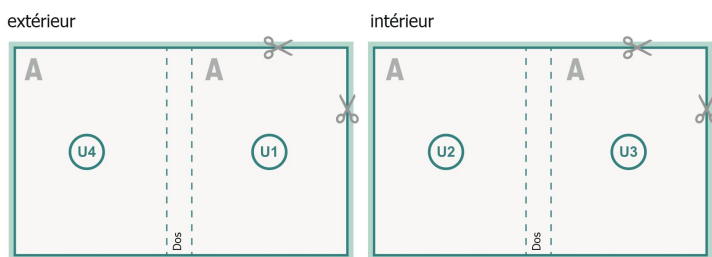

Couverture

Format de données (incl. mm fond perdu):
12,4 x 12,4 cm

Format final (fermé):
12 x 12 cm

fond perdu:
mm

Distance de sécurité:
5 mm

distance entre le texte/les informations et le bord du format final. Ceci empêche d'entamer le motif.

Partie interne

Emplacement des pages

Placer obligatoirement les pages de manière consécutive et individuelle.

produit fini

Explication des symboles

 Fond perdu

A Sens de lecture

 Nous découpons/perforons votre produit ici

 Rainage/Pliage

Remarque :

Prévoir une marge de sécurité comme indiqué.

Placer les couleurs de fond, images ou graphiques jusqu'au bord du format de données.

Lors de la production, il peut y avoir des tolérances suite à la découpe ou au pli.