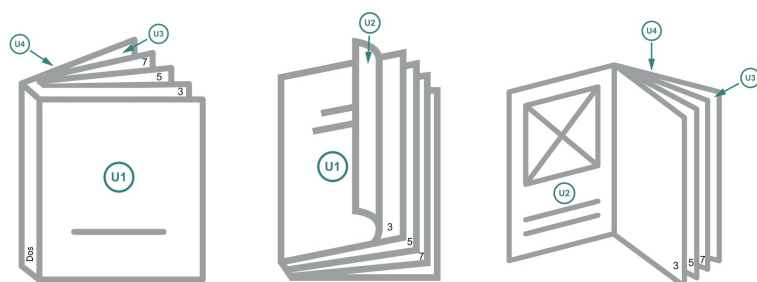

Couverture

Format de données (incl. mm fond perdu):
12,4 x 12,4 cm

Format final (fermé):
12 x 12 cm

fond perdu:
mm

Distance de sécurité:
5 mm

distance entre le texte/les informations et le bord du format final. Ceci empêche d'entamer le motif.

Partie interne

Emplacement des pages

Placer obligatoirement les pages de manière consécutive et individuelle.

produit fini

Explication des symboles

 Fond perdu

A Sens de lecture

 Nous découpons/perforons votre produit ici

 Rainage/Pliage

Remarque :

Prévoir une marge de sécurité comme indiqué.

Placer les couleurs de fond, images ou graphiques jusqu'au bord du format de données.

Lors de la production, il peut y avoir des tolérances suite à la découpe ou au pli.