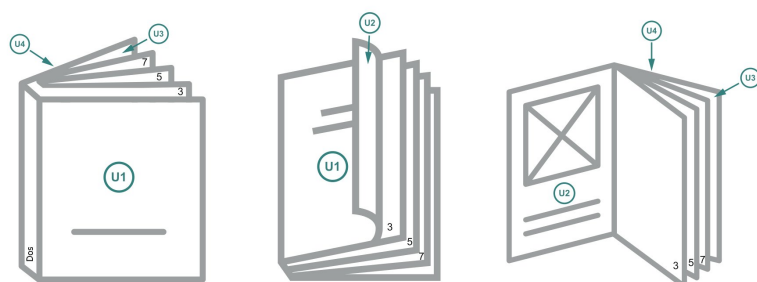

Couverture

Format de données (incl. mm fond perdu):
30,1 x 21,4 cm

Format final (fermé):
29,7 x 21 cm

fond perdu:
mm

Distance de sécurité:
5 mm

distance entre le texte/les informations et le bord du format final. Ceci empêche d'entamer le motif.

Partie interne

Emplacement des pages

Placer obligatoirement les pages de manière consécutive et individuelle.

produit fini

Explication des symboles

-  Fond perdu
-  Sens de lecture
-  Nous découpons/perforons votre produit ici
-  Rainage/Pliage

Remarque :

Prévoir une marge de sécurité comme indiqué.

Placer les couleurs de fond, images ou graphiques jusqu'au bord du format de données.

Lors de la production, il peut y avoir des tolérances suite à la découpe ou au pli.