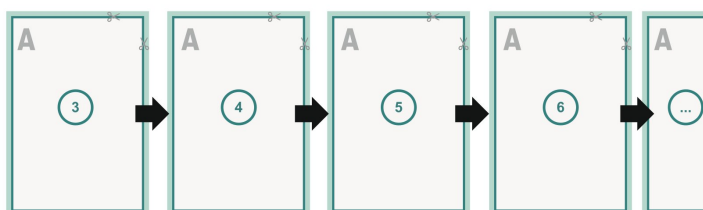

Couverture

Format de données (incl. mm fond perdu):
30,1 x 21,4 cm

Format final (fermé):
29,7 x 21 cm

fond perdu:
mm

Distance de sécurité:
5 mm

distance entre le texte/les informations et le bord du format final. Ceci empêche d'entamer le motif.

Partie interne

Emplacement des pages

Placer obligatoirement les pages de manière consécutive et individuelle.

produit fini

Explication des symboles

-  Fond perdu
-  Sens de lecture
-  Nous découpons/perforons votre produit ici
-  Rainage/Pliage

Remarque :

Prévoir une marge de sécurité comme indiqué.

Placer les couleurs de fond, images ou graphiques jusqu'au bord du format de données.

Lors de la production, il peut y avoir des tolérances suite à la découpe ou au pli.