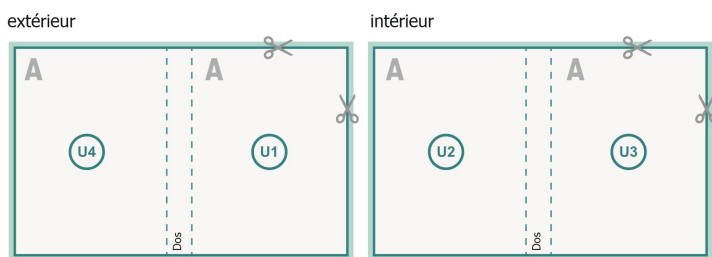

Couverture

Format de données (incl. mm fond perdu):
30,1 x 21,4 cm

Format final (fermé):
29,7 x 21 cm

fond perdu:
mm

Distance de sécurité:
5 mm

distance entre le texte/les informations et le bord du format final. Ceci empêche d'entamer le motif.

Partie interne

Emplacement des pages

Placer obligatoirement les pages de manière consécutive et individuelle.

produit fini

Explication des symboles

-  Fond perdu
-  Sens de lecture
-  Nous découpons/perforons votre produit ici
-  Rainage/Pliage

Remarque :

Prévoir une marge de sécurité comme indiqué.

Placer les couleurs de fond, images ou graphiques jusqu'au bord du format de données.

Lors de la production, il peut y avoir des tolérances suite à la découpe ou au pli.