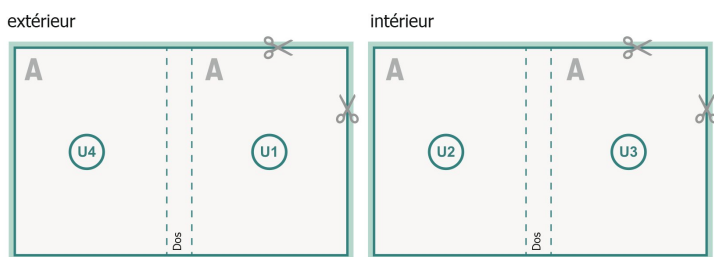

Couverture

Format de données (incl. mm fond perdu):
21,4 x 21,4 cm

Format final (fermé):
21 x 21 cm

fond perdu:
mm

Distance de sécurité:
5 mm

distance entre le texte/les informations et le bord du format final. Ceci empêche d'entamer le motif.

Partie interne

Emplacement des pages

Placer obligatoirement les pages de manière consécutive et individuelle.

produit fini

Explication des symboles

 Fond perdu

A Sens de lecture

 Nous découpons/perforons votre produit ici

 Rainage/Pliage

Remarque :

Prévoir une marge de sécurité comme indiqué.

Placer les couleurs de fond, images ou graphiques jusqu'au bord du format de données.

Lors de la production, il peut y avoir des tolérances suite à la découpe ou au pli.