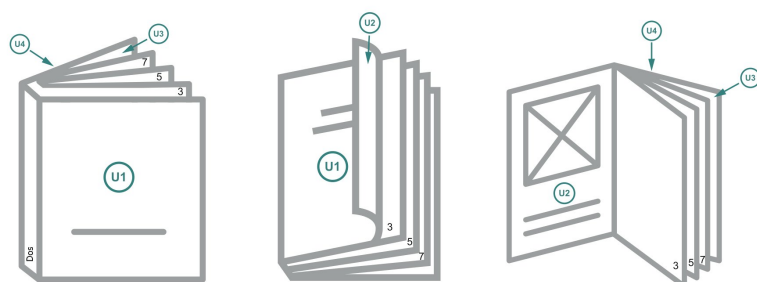

Couverture

Format de données (incl. mm fond perdu):
21,4 x 21,4 cm

Format final (fermé):
21 x 21 cm

fond perdu:
mm

Distance de sécurité:
5 mm

distance entre le texte/les informations et le bord du format final. Ceci empêche d'entamer le motif.

Partie interne

Emplacement des pages

Placer obligatoirement les pages de manière consécutive et individuelle.

produit fini

Explication des symboles

 Fond perdu

A Sens de lecture

 Nous découpons/perforons votre produit ici

 Rainage/Pliage

Remarque :

Prévoir une marge de sécurité comme indiqué.

Placer les couleurs de fond, images ou graphiques jusqu'au bord du format de données.

Lors de la production, il peut y avoir des tolérances suite à la découpe ou au pli.