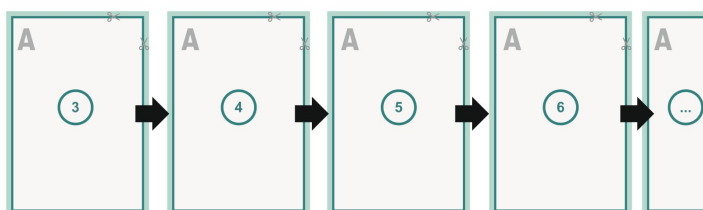

Couverture

Format de données (incl. mm fond perdu):
21,4 x 21,4 cm

Format final (fermé):
21 x 21 cm

fond perdu:
mm

Distance de sécurité:
5 mm

distance entre le texte/les informations et le bord du format final. Ceci empêche d'entamer le motif.

Partie interne

Emplacement des pages

Placer obligatoirement les pages de manière consécutive et individuelle.

produit fini

Explication des symboles

 Fond perdu

A Sens de lecture

 Nous découpons/perforons votre produit ici

 Rainage/Pliage

Remarque :

Prévoir une marge de sécurité comme indiqué.

Placer les couleurs de fond, images ou graphiques jusqu'au bord du format de données.

Lors de la production, il peut y avoir des tolérances suite à la découpe ou au pli.