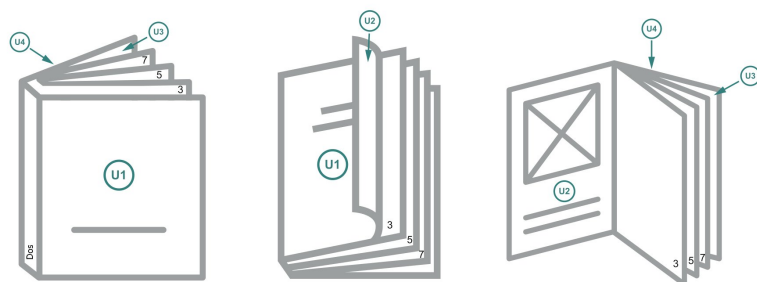

Couverture

Format de données (incl. mm fond perdu):
21,4 x 28,4 cm

Format final (fermé):
21 x 28 cm

fond perdu:
mm

Distance de sécurité:
5 mm

distance entre le texte/les informations et le bord du format final. Ceci empêche d'entamer le motif.

Partie interne

Emplacement des pages

Placer obligatoirement les pages de manière consécutive et individuelle.

produit fini

Explication des symboles

 Fond perdu

A Sens de lecture

 Nous découpons/perforons votre produit ici

- - - Rainage/Pliage

Remarque :

Prévoir une marge de sécurité comme indiqué.

Placer les couleurs de fond, images ou graphiques jusqu'au bord du format de données.

Lors de la production, il peut y avoir des tolérances suite à la découpe ou au pli.