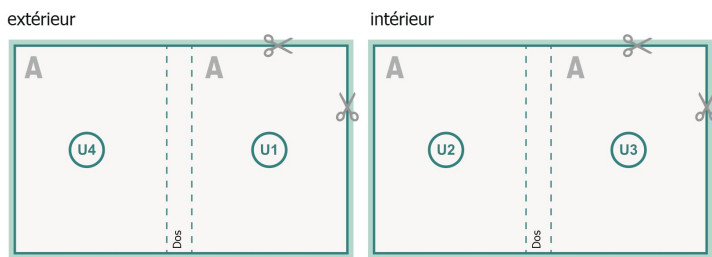

Couverture

Format de données (incl. mm fond perdu):
21,4 x 28,4 cm

Format final (fermé):
21 x 28 cm

fond perdu:
mm

Distance de sécurité:
5 mm

distance entre le texte/les informations et le bord du format final. Ceci empêche d'entamer le motif.

Partie interne

Emplacement des pages

Placer obligatoirement les pages de manière consécutive et individuelle.

produit fini

Explication des symboles

 Fond perdu

A Sens de lecture

 Nous découpons/perforons votre produit ici

- - - Rainage/Pliage

Remarque :

Prévoir une marge de sécurité comme indiqué.

Placer les couleurs de fond, images ou graphiques jusqu'au bord du format de données.

Lors de la production, il peut y avoir des tolérances suite à la découpe ou au pli.