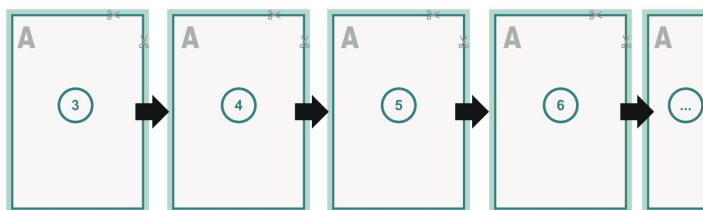

Couverture

Format de données (incl. mm fond perdu):
21,4 x 28,4 cm

Format final (fermé):
21 x 28 cm

fond perdu:
mm

Distance de sécurité:
5 mm

distance entre le texte/les informations et le bord du format final. Ceci empêche d'entamer le motif.

Partie interne

Emplacement des pages

Placer obligatoirement les pages de manière consécutive et individuelle.

produit fini

Explication des symboles

 Fond perdu

A Sens de lecture

 Nous découpons/perforons votre produit ici

- - - Rainage/Pliage

Remarque :

Prévoir une marge de sécurité comme indiqué.

Placer les couleurs de fond, images ou graphiques jusqu'au bord du format de données.

Lors de la production, il peut y avoir des tolérances suite à la découpe ou au pli.