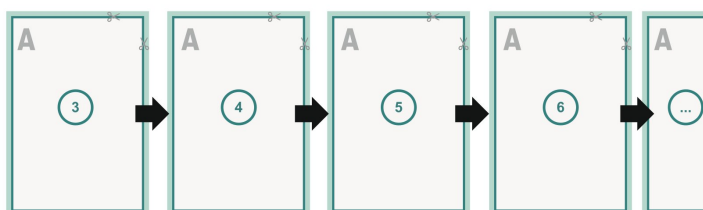

Couverture

Format de données (incl. mm fond perdu):
10,9 x 30,1 cm

Format final (fermé):
10,5 x 29,7 cm

fond perdu:
mm

Distance de sécurité:
5 mm

distance entre le texte/les informations et le bord du format final. Ceci empêche d'entamer le motif.

Partie interne

Emplacement des pages

Placer obligatoirement les pages de manière consécutive et individuelle.

produit fini

Explication des symboles

-  Fond perdu
-  Sens de lecture
-  Nous découpons/perforons votre produit ici
-  Rainage/Pliage

Remarque :

Prévoir une marge de sécurité comme indiqué.

Placer les couleurs de fond, images ou graphiques jusqu'au bord du format de données.

Lors de la production, il peut y avoir des tolérances suite à la découpe ou au pli.