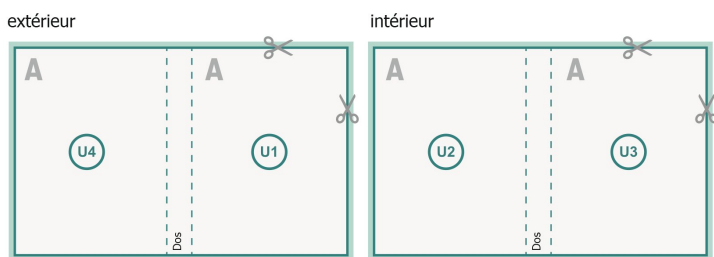

Couverture

Format de données (incl. mm fond perdu):
10,9 x 30,1 cm

Format final (fermé):
10,5 x 29,7 cm

fond perdu:
mm

Distance de sécurité:
5 mm

distance entre le texte/les informations et le bord du format final. Ceci empêche d'entamer le motif.

Partie interne

Emplacement des pages

Placer obligatoirement les pages de manière consécutive et individuelle.

produit fini

Explication des symboles

-  Fond perdu
-  Sens de lecture
-  Nous découpons/perforons votre produit ici
-  Rainage/Pliage

Remarque :

Prévoir une marge de sécurité comme indiqué.

Placer les couleurs de fond, images ou graphiques jusqu'au bord du format de données.

Lors de la production, il peut y avoir des tolérances suite à la découpe ou au pli.