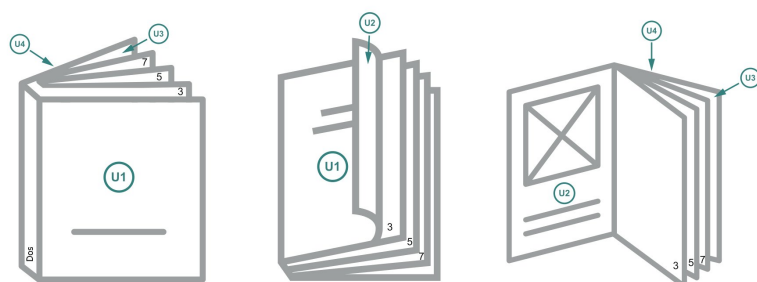

Couverture

Format de données (incl. mm fond perdu):
10,9 x 30,1 cm

Format final (fermé):
10,5 x 29,7 cm

fond perdu:
mm

Distance de sécurité:
5 mm

distance entre le texte/les informations et le bord du format final. Ceci empêche d'entamer le motif.

Partie interne

Emplacement des pages

Placer obligatoirement les pages de manière consécutive et individuelle.

produit fini

Explication des symboles

-  Fond perdu
-  Sens de lecture
-  Nous découpons/perforons votre produit ici
-  Rainage/Pliage

Remarque :

Prévoir une marge de sécurité comme indiqué.

Placer les couleurs de fond, images ou graphiques jusqu'au bord du format de données.

Lors de la production, il peut y avoir des tolérances suite à la découpe ou au pli.