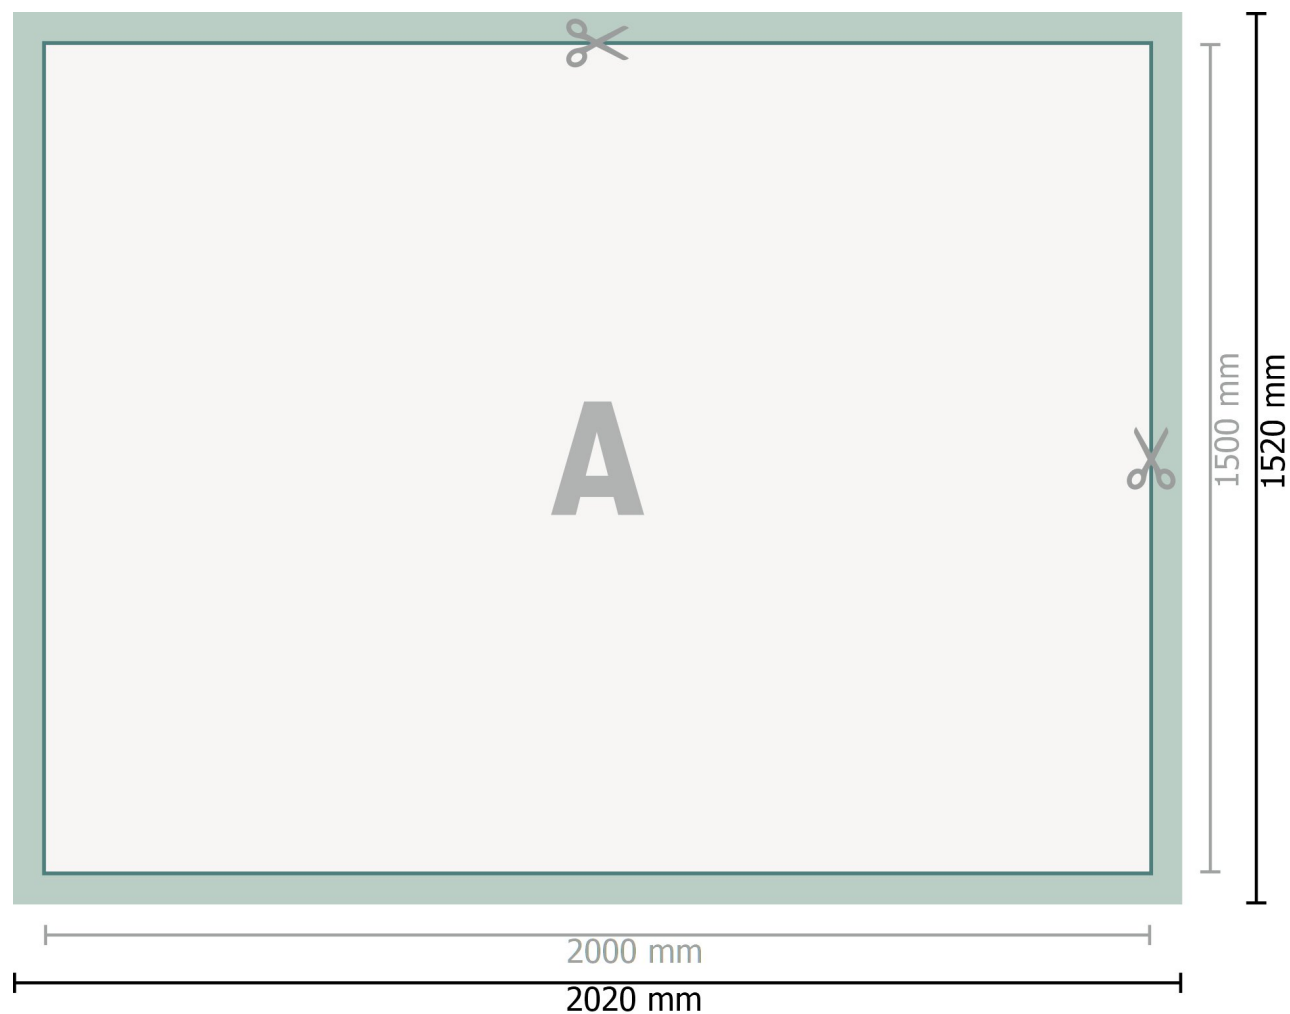

Mehrfachpack PVC-Planen, 200 x 150 cm

Format de données (incl. 10 mm fond perdu):

202 x 152 cm

Format final:

200 x 150 cm

Distance de sécurité:

50 mm

distance entre le texte/les informations et le bord du format final. Ceci empêche d'entamer le motif.

Explication des symboles

 Fond perdu

 Sens de lecture

 Format final

 Format de données

 Nous découpons/perforons votre produit ici

Remarque :

Prévoir une marge de sécurité comme indiqué.

Placer les couleurs de fond, images ou graphiques jusqu'au bord du format de données.

Lors de la production, il peut y avoir des tolérances suite à la découpe ou au pli.

Vous trouverez des indications sur les données d'impression sous la catégorie *Données d'impression* sur www.onlineprinters.com